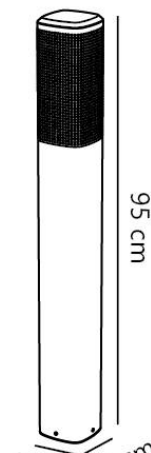

SIDARA 95 | POLLERLEUCHE | SEASIDE SCHWARZ nordlux®

2618468203

Artikelnummer: 2618468203

EAN: 5704924025730

TUN: 2513831

Farbe: Seaside schwarz

Hauptmaterial: Aluminium

Sekundärmaterial: Plastik

IP-Grad: IP44

Leuchtmittelsockel: E27

IK-Grad: IK05

Klasse (Klasse 1, Klasse 2, Klasse 3):

Klasse 1 (Geerdet)

Parallelschaltung: Ja

Geeignet für Meeresklima: Ja

Spannung (V): 220-240 Volt

Maximale Lampenleistung (W): 15

Höhe (cm): 95

Breite (cm): 12

Länge (cm): 12

Stück pro Hauptkarton: 3

Verkaufsbox Höhe (cm): 102

Verkaufsbox Breite (cm): 14.1

Verkaufsbox Tiefe (cm): 14.1

Verkaufsbox Volumen m³: 0.0203

Produkt Nettogewicht (kg): 3.0275

Dekoratives, perforiertes Design • Schöner Lichteffect • Leicht zu installieren mit dem mitgelieferten Sockel • Besonders strapazierfähiges Material, das für küstennahe Gebiete geeignet ist (Designed For Seaside) • 10 Jahre Garantie auf Oberflächenverschleiß