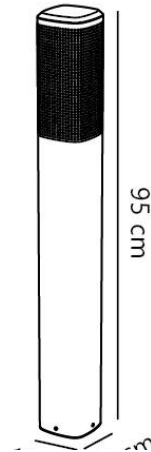

# SIDARA 95 | HAVELAMPE | SEASIDE SORT

2618468203

nordlux®

Varenummer: 2618468203  
EAN-nummer: 5704924025730  
TUN: 2513831

Farve: Seaside sort  
Primært materiale: Aluminium  
Sekundært materiale: Plast

IP-vurdering: IP44

Pærefatning: E27  
IK-grad: IK05  
Klasse (klasse 1, klasse 2, klasse 3):  
Klasse 1 (Jord)  
Parallelforsindelse: Ja  
Egnet til kystnære områder: Ja  
Spænding (V): 220-240 Volt  
Maksimal pæreeffekt (W): 15  
Højde (cm): 95

Bredde (cm): 12  
Længde (cm): 12  
Stk. pr. master-kasse: 3  
Salgskasse, højde (cm): 102  
Salgskasse, bredde (cm): 14.1  
Salgskasse, dybde (cm): 14.1  
Salgskasse, volumen (m<sup>3</sup>): 0.0203  
Nettovægt af produkt (kg): 3.0275

Sidara-bedlampen er designet af anerkendte Jacob Jensen Design og kombinerer moderne minimalisme med et raffineret, arkitektonisk udtryk. Den perforerede overflade skaber et smukt spil mellem lys og skygge i dit uderum. Let at installere med den medfølgende base. Vi anbefaler en pære med høj lumenværdi for at opnå den tilsigtede lyseffekt. Dette produkt er en del af vores "Designed For Seaside"-sortiment, der er udviklet med en unik overfladebehandling og maling for at modstå selv de hårdeste kystnære vejrforhold.