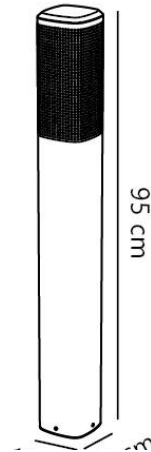

SIDARA 95 | TUINVERLICHTING | SEASIDE ZWART

2618468203

nordlux®

Artikelnummer: 2618468203
EAN: 5704924025730
TUN: 2513831

Kleur: Seaside zwart
Primair materiaal: Aluminium
Secundair materiaal: Plastic

IP-graad: IP44

Lampfitting: E27
IK-graad: IK05
Klasse (Klasse 1, Klasse 2, Klasse 3):
Klasse 1 (Aardecontact)
Parallele verbinding: Ja
Geschikt voor aan zee: Ja
Spanning (V): 220-240 Volt
Maximaal lampvermogen (W): 15
Hoogte (cm): 95

Breedte (cm): 12
Lengte (cm): 12
Stuks per masterdoos: 3
Hoogte verkoopdoos (cm): 102
Breedte verkoopdoos (cm): 14.1
Diepte verkoopdoos (cm): 14.1
Verkoopdoos inhoud m³ : 0.0203
Nettogewicht product (kg): 3.0275

De bedlamp Sidara, ontworpen door het gerenommeerde Jacob Jensen Design, combineert modern minimalisme met een verfijnde architecturale uitstraling. Het geperforeerde oppervlak creëert een prachtig spel van licht en schaduw in je tuinkamer. Eenvoudig te installeren met de meegeleverde voet. Wij raden een lichtbron met een hoge lumenwaarde aan om het beoogde lichteffect te bereiken. Dit product maakt deel uit van onze serie 'Designed For Seaside' en is ontwikkeld met een unieke coating en verf die zelfs de zwaarste weersomstandigheden aan de kust weerstaan.