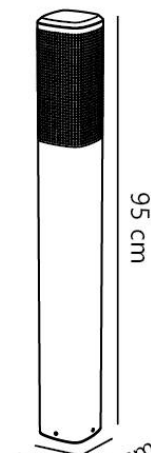

SIDARA 95 | POLLARE | SEASIDE SVART

2618468203

nordlux®

Artikelnummer: 2618468203

EAN: 5704924025730

TUN: 2513831

Färg: Seaside svart

Primärt material: Aluminium

Sekundärt material: Plast

IP-grad: IP44

Lampfattning: E27

IK-grad: IK05

Klass (Klass 1, Klass 2, Klass 3): Klass

1 (Jordkontakt)

Parallellkoppling: Ja

Lämplig för kustnära områden: Ja

Spänning (V): 220-240 Volt

Maximal lampeffekt (W): 15

Höjd (cm): 95

Bredd (cm): 12

Längd (cm): 12

Antal per kolla: 3

Säljförpackning höjd (cm): 102

Säljförpackning bredd cm: 14.1

Säljförpackning djup (cm): 14.1

Säljförpackning volym m³: 0.0203

Productens nettovikt (kg): 3.0275

Dekorativ perforerad design • Vacker ljuseffekt • Lätt att installera med den medföljande basen. • Extra tåligt material som lämpar sig för kustområden (Designed For Seaside) • 10 års garanti mot försämring av ytan