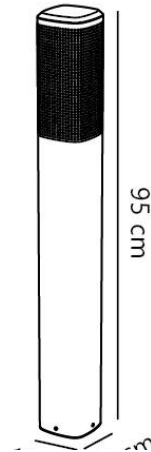

SIDARA 95 | HAVELAMPE | SEASIDE ANTRACIT

2618468250

nordlux®

Varenummer: 2618468250
EAN-nummer: 5704924025815
TUN: 2513829

Farve: Seaside antracit
Primært materiale: Aluminium
Sekundært materiale: Plast

IP-vurdering: IP44

Pærefatning: E27
IK-grad: IK05
Klasse (klasse 1, klasse 2, klasse 3):
Klasse 1 (Jord)
Parallelforbindelse: Ja
Egnet til kystnære områder: Ja
Spænding (V): 220-240 Volt
Maksimal pæreeffekt (W): 15
Højde (cm): 95

Bredde (cm): 12
Længde (cm): 12
Stk. pr. master-kasse: 3
Salgskasse, højde (cm): 102
Salgskasse, bredde (cm): 14.1
Salgskasse, dybde (cm): 14.1
Salgskasse, volumen (m³): 0.0203
Nettovægt af produkt (kg): 2.966

Sidara-bedlampen er designet af anerkendte Jacob Jensen Design og kombinerer moderne minimalisme med et raffineret, arkitektonisk udtryk. Den perforerede overflade skaber et smukt spil mellem lys og skygge i dit uderum. Let at installere med den medfølgende base. Vi anbefaler en pære med høj lumenværdi for at opnå den tilsigtede lyseffekt. Dette produkt er en del af vores "Designed For Seaside"-sortiment, der er udviklet med en unik overfladebehandling og maling for at modstå selv de hårdeste kystnære vejrforhold.