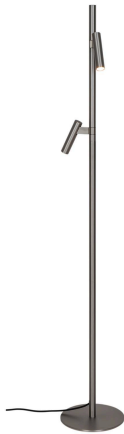

MAKOTO | GULVLAMPE | SATIN KROM

2620094033

nordlux®

Artikkelnummer: 2620094033
EAN: 5704924026737

Farge: Satin krom
Primært materiale: Aluminium
Sekundært materiale: Metal
Kabelfarge: Sort
Kabellengde (cm): 250
Kabelens overflatemateriale: Tekstil
Kan kabelen byttes ut?: Nei

IP-grad: IP20
Pæresokkel: G9
Klasse (Klasse 1, Klasse 2, Klasse 3):
Klasse 2 (Dobbelt isolert)
Parallellkobling: Nei
Bryter plassering: På ledning
Spenning (V): 220-240 Volt
Maksimal lysstyrke (W): 5
Høyde (cm): 150
Rørdiameter (cm): 2.5
Skjerm diameter (cm): 3

Skjermhøyde (cm): 13
Tiltvinkel (°): 30
Svingvinkel (°): 120
Stk. per master box: 2
Høyde på salgseske (cm): 56
Bredde på salgseske (cm): 27
Dybde på salgseske (cm): 7.5
Volum i salgseske m³: 0.0113
Produktets nettovekt (kg): 3.126

Slankt og minimalistisk design • Justerbare lampehoder

Makoto er en slank og minimalistisk gulvlampe designet av danske Nital Studio. Den minimalistiske, vertikale silhuetten er utført i børstet krom – en varm finish som gir det industrielle uttrykket en subtil mykhet. De to justerbare lampehodene gir et fleksibelt og retningsbestemt lys, noe som gjør Makoto perfekt til lesing, arbeid eller til å belyse utvalgte områder.