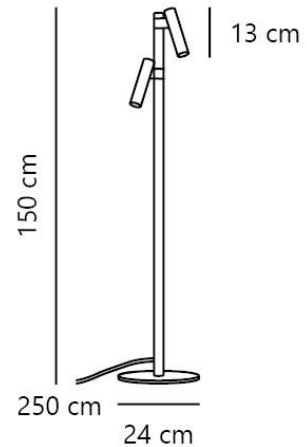

MAKOTO | GULVLAMPE | SATIN KROM

2620094033

nordlux®

Artikkelnummer: 2620094033
EAN: 5704924026737

Farge: Satin krom
Primært materiale: Aluminium
Sekundært materiale: Metal
Kabelfarge: Sort
Kabellengde (cm): 250
Kabelens overflatemateriale: Tekstil
Kan kabelen byttes ut?: Nei

IP-grad: IP20
Pæresokkel: G9
Klasse (Klasse 1, Klasse 2, Klasse 3):
Klasse 2 (Dobbelt isolert)
Parallellkobling: Nei
Bryter plassering: På ledning
Spenning (V): 220-240 Volt
Maksimal lysstyrke (W): 5
Høyde (cm): 150
Rørdiameter (cm): 2.5
Skjerm diameter (cm): 3

Skjermhøyde (cm): 13
Tiltvinkel (°): 30
Svingvinkel (°): 120
Stk. per master box: 2
Høyde på salgseske (cm): 56
Bredde på salgseske (cm): 27
Dybde på salgseske (cm): 7.5
Volum i salgseske m³: 0.0113
Produktets nettovekt (kg): 3.126

Slankt og minimalistisk design • Justerbare lampehoder

Makoto er en slank og minimalistisk gulvlampe designet av danske Nital Studio. Den minimalistiske, vertikale silhuetten er utført i børstet krom – en varm finish som gir det industrielle uttrykket en subtil mykhet. De to justerbare lampehodene gir et fleksibelt og retningsbestemt lys, noe som gjør Makoto perfekt til lesing, arbeid eller til å belyse utvalgte områder.