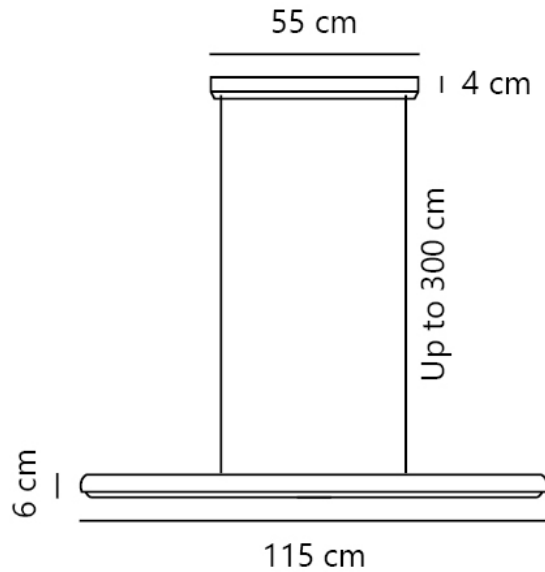

AKENO | PENDELLEUCHE | BRAUN

2620113014

Spannung (V): 220-240 Volt
IP-Grad: IP20
Klasse (Klasse 1, Klasse 2, Klasse 3): Klasse 2 (Dopp. isoliert)
Leuchtmittelsockel: LED – Nicht austauschbare Lichtquelle
Parallelschaltung: False

Farbe: Braun
Höhe (cm): 6
Schirmdurchmesser (cm): 6
Länge (cm): 115
EAN: 5704924026751

Artikelnummer: 2620113014
Stück pro Hauptkarton: 3
Verkaufsbox Höhe (cm): 122
Verkaufsbox Breite (cm): 18
Verkaufsbox Tiefe (cm): 12
Verkaufsbox Volumen m³: 0.0264
Produkt Nettogewicht (kg): 2.7

Hauptmaterial: Holz
Sekundärmaterial: Metall
Kabel Farbe: Klar
Kabel Länge (cm): 300
Oberflächenmaterial Kabel: Plastik
Ist das Kabel austauschbar?: False

Helligkeit des Lichts (Lumen): 1900
Farbtemperatur (K): 3000
Ra-Wert : 90
Lebensdauer (Std.): 30000
Energieklasse: E