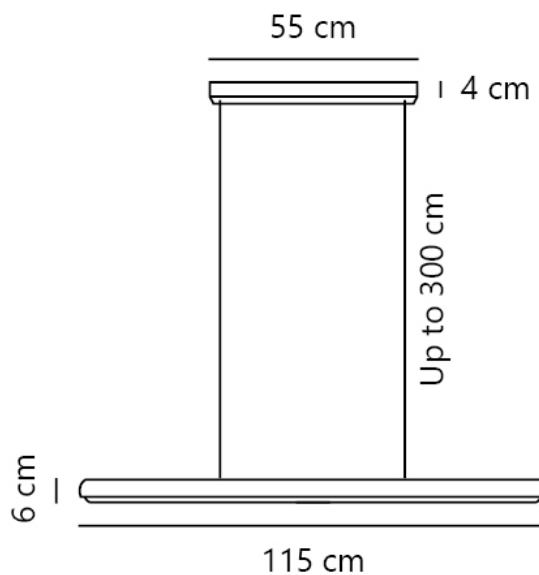

AKENO | PENDEL | BRUN

2620113014

Spænding (V): 220-240 Volt
IP-vurdering: IP20
Klasse (klasse 1, klasse 2, klasse 3): Klasse 2 (Dobbelt isoleret)
Pærefatning: LED – Ikke-udskiftelig lyskilde
Parallelforbindelse: False

Farve: Brun
Højde (cm): 6
Skærm diameter (cm): 6
Længde (cm): 115
EAN-nummer: 5704924026751

Varenummer: 2620113014
Stk. pr. master-kasse: 3
Salgskasse, højde (cm): 122
Salgskasse, bredde (cm): 18
Salgskasse, dybde (cm): 12
Salgskasse, volumen (m³): 0.0264
Nettovægt af produkt (kg): 2.7

Primært materiale: Træ
Sekundært materiale: Metal
Ledningens farve: Klar
Ledningens længde (cm): 300
Ledningens overflademateriale: Plast
Kan ledningen udskiftes?: False

Lysstyrke (lumen): 1900
Farvetemperatur (K): 3000
Ra-værdi : 90
Levetid (timer): 30000
Energiklasse: E

- Slankt og minimalistisk design • Dæmpbar
- Elegant materialeblanding af træ og messing • Lang LED-levetid (30.000 timer)

Akeno-pendlen fra de danske designere Bjørn + Balle har en slank og minimalistisk silhuet, som får et sanseligt udtryk gennem detaljer i varmt træ og elegant messing. Akeno er det oplagte valg over en køkkenø, et spisebord eller et skrivebord. Med sit dæmpbare lys og slanke design skaber Akeno den rette stemning uden at dominere rummet.