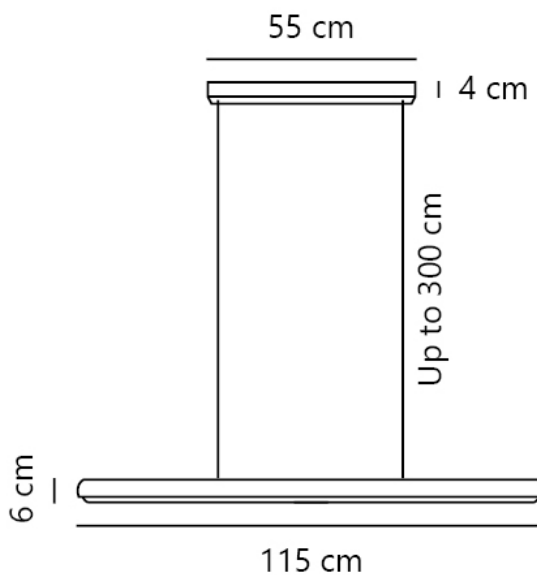

# AKENO | SUSPENSION | MARRON

2620113014

Tension (V): 220-240 Volt  
Protection IP: IP20  
Classe (Classe 1, Classe 2, Classe 3): Classe 2 (Double isolation)  
Culot d'ampoule: LED – Source lumineuse non remplaçable  
Connexion parallèle: False

Matière première: Bois  
Matériau secondaire: Métal  
Couleur du câble: Transparent  
Longueur du câble (cm): 300  
Matériau de surface du câble: Matière plastique  
Le câble est-il remplaçable: False  
Couleur: Marron

Hauteur (cm): 6  
Diamètre de l'abat-jour (cm): 6  
Longueur (cm): 115  
EAN: 5704924026751  
Numéro d'article: 2620113014  
Pièces par unité d'emballage: 3  
Hauteur de la boîte de vente (cm): 122

Largeur de la boîte de vente (cm): 18  
Profondeur de la boîte de vente (cm): 12  
Volume de la boîte de vente m<sup>3</sup>: 0,0264  
Poids net du produit (kg): 2,7