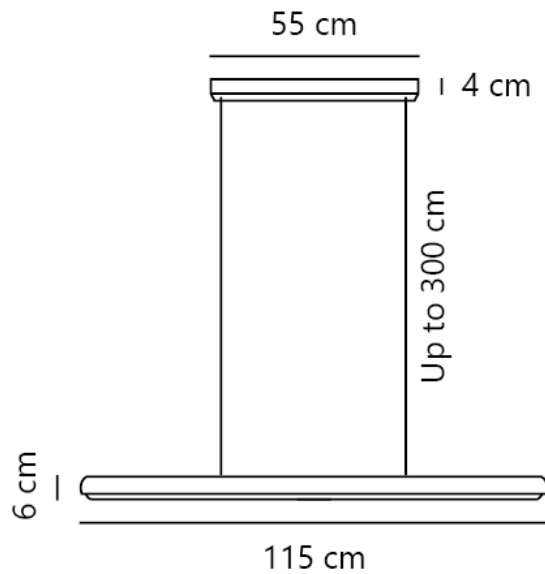

# AKENO | HANGLAMP | BRUIN

2620113014

Spanning (V): 220-240 Volt  
IP-graad: IP20  
Klasse (Klasse 1, Klasse 2, Klasse 3): Klasse 2 (Dubbele isolatie)  
Lampfitting: LED – Nicht austauschbare Lichtquelle  
Parallele verbinding: False

Primair materiaal: Hout  
Secundair materiaal: Metaal  
Kleur van de kabel: Helder  
Lengte van de kabel (cm): 300  
Oppervlaktmateriaal van de kabel: Plastic  
Is de kabel vervangbaar?: False

Kleur: bruin  
Hoogte (cm): 6  
Diameter kap (cm): 6  
Lengte (cm): 115  
EAN: 5704924026751

Artikelnummer: 2620113014  
Stuks per masterdoos: 3  
Hoogte verkoopdoos (cm): 122  
Breedte verkoopdoos (cm): 18  
Diepte verkoopdoos (cm): 12  
Verkoopdoos inhoud m<sup>3</sup> : 0.0264  
Nettogewicht product (kg): 2.7