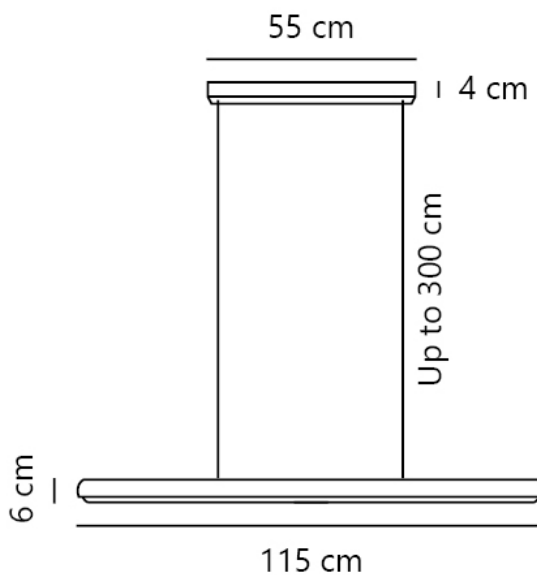

AKENO | TAKPENDEL | BRUN

2620113014

Spenning (V): 220-240 Volt
IP-grad: IP20
Klasse (Klasse 1, Klasse 2, Klasse 3): Klasse 2 (Dobbelt isolert)
Pæresokkel: LED – Ikke-udskiftbar lyskilde
Parallellkobling: False

Primært materiale: Tre
Sekundært materiale: Metal
Kabelfarge: Klar
Kabellengde (cm): 300
Kabelens overflatemateriale: Plast
Kan kabelen byttes ut?: False

Farge: Brun
Høyde (cm): 6
Skjerm diameter (cm): 6
Lengde (cm): 115
EAN: 5704924026751

Artikkelnummer: 2620113014
Stk. per master box: 3
Høyde på salgseske (cm): 122
Bredde på salgseske (cm): 18
Dybde på salgseske (cm): 12
Volum i salgseske m³ : 0.0264
Produktets nettovekt (kg): 2.7

Lysstyrke (Lumen): 1900
Fargetemperatur (K): 3000
Ra-verdi : 90
Levetid (timer): 30000
Energiklasse: E

- Slankt og minimalistisk design • Dimbar
- Elegant materialmiks av tre og messing • Lang LED-levetid (30 000 timer)

Pendellampen Akeno fra de danske designerne Bjørn + Balle har en slank og minimalistisk silhuett med detaljer i varmt tre og elegant messing som gir et sanselig uttrykk. Akeno er det opplagte valget over en kjøkkenøy, et spisebord eller et skrivebord. Med sitt dimbare lys og slanke design skaper Akeno den rette stemningen uten å dominere rommet.