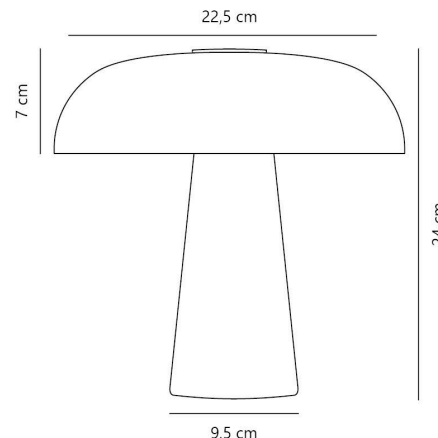

# GLOSSY MINI PORTABLE | BORDLAMPE | HVID

2620205001

nordlux®

Varenummer: 2620205001  
EAN-nummer: 5704924026843

Farve: Hvid  
Primært materiale: Marmor  
Sekundært materiale: Glas  
Ledningens farve: Sort  
Ledningens længde (cm): 150  
Ledningens overflademateriale: Plast  
Kan ledningen udskiftes?: Ja

IP-vurdering: IP20  
Pærefatning: LED – Ikke-udskiftelig  
lyskilde

IK-grad: IK00  
Klasse (klasse 1, klasse 2, klasse 3):  
Klasse 3 (Lavvoltage)  
Parallelforsikring: Nej  
Placering af afbryder: På lampen  
Spænding (V): 5 Volt  
Højde (cm): 24  
Skærm diameter (cm): 22.5  
Skærmhøjde (cm): 7  
Længde (cm): 22.5

Stk. pr. master-kasse: 3  
Salgskasse, højde (cm): 43.5

Salgskasse, bredde (cm): 31.5  
Salgskasse, dybde (cm): 15  
Salgskasse, volumen (m<sup>3</sup>): 0.0206  
Nettovægt af produkt (kg): 2.3

Lysstyrke (lumen): 310  
Farvetemperatur (K): 3000  
Ra-værdi : 90  
Levetid (timer): 30000  
Batterilevetid pr. lumen: 310lm/7h;  
125lm/19h; 30lm/60h  
Batteriopladning 0 - 100 % (t.): 7.5  
Energiklasse: F  
Faktisk effekt (W): 4.5