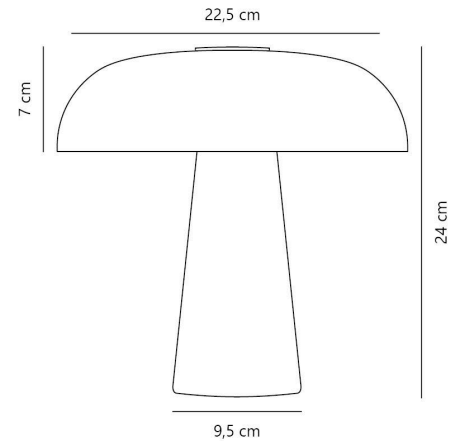

GLOSSY MINI PORTABLE | BORDLAMPE | SORT

2620205003

nordlux®

Varenummer: 2620205003

EAN-nummer: 5704924026867

Farve: Sort

Primært materiale: Marmor

Sekundært materiale: Glas

Ledningens farve: Sort

Ledningens længde (cm): 150

Ledningens overflademateriale: Plast

Kan ledningen udskiftes?: Ja

IP-vurdering: IP20

Pærefatning: LED – Ikke-udskiftelig lyskilde

IK-grad: IK00

Klasse (klasse 1, klasse 2, klasse 3):

Klasse 3 (Lavvoltage)

Parallelføring: Nej

Placering af afbryder: På lampen

Spænding (V): 5 Volt

Højde (cm): 24

Skærm diameter (cm): 22.5

Skærmhøjde (cm): 7

Længde (cm): 22.5

Stk. pr. master-kasse: 3

Salgskasse, højde (cm): 43.5

Salgskasse, bredde (cm): 31.5

Salgskasse, dybde (cm): 15

Salgskasse, volumen (m³): 0.0206

Nettovægt af produkt (kg): 2.3

Lysstyrke (lumen): 310

Farvetemperatur (K): 3000