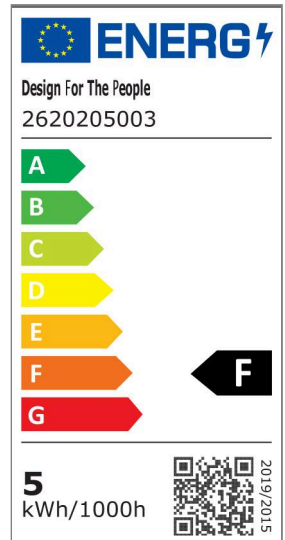

Ledningens farve: Sort

Ledningens længde (cm): 150

Ledningens overflademateriale: Plast

Kan ledningen udskiftes?: Ja

IP-vurdering: IP20

Pærefatning: LED – Ikke-udskiftelig lyskilde

IK-grad: IK00

Klasse (klasse 1, klasse 2, klasse 3):

Stk. pr. master-kasse: 3

Salgskasse, højde (cm): 43.5

Salgskasse, bredde (cm): 31.5

Salgskasse, dybde (cm): 15

Salgskasse, volumen (m³): 0.0206

Nettovægt af produkt (kg): 2.3

Lysstyrke (lumen): 310

Farvetemperatur (K): 3000

Ra-værdi : 90

Levetid (timer): 30000

Batterilevetid pr. lumen: 310lm/7h;
125lm/19h; 30lm/60h

Batteriopladning 0 - 100 % (t.): 7.5

Energiklasse: F

Faktisk effekt (W): 4.5

Transportabel • Eksklusiv marmor, glas og bruneret messing • 3-trins Moodmaker™ dæmpning på toppladen • USB-C-kabel medfølger • Lang LED-levetid (30.000 timer)