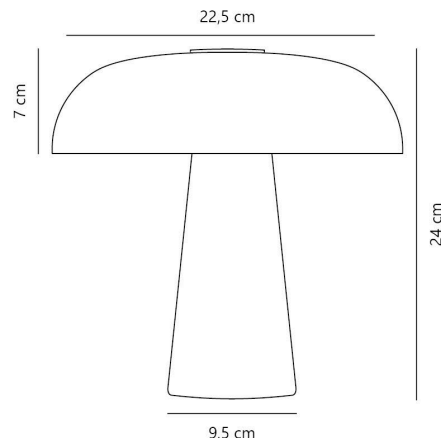

GLOSSY MINI PORTABLE | BORDLAMPE | SORT

2620205003

nordlux®

Artikkelnummer: 2620205003
EAN: 5704924026867

Farge: Sort
Primært materiale: Marmor
Sekundært materiale: Glas
Kabelfarge: Sort
Kabellengde (cm): 150
Kabelens overflatemateriale: Plast
Kan kabelen byttes ut?: Ja

IP-grad: IP20
Pæresokkel: LED – Ikke-udskiftbar
lyskilde

IK-grad: IK00
Klasse (Klasse 1, Klasse 2, Klasse 3):
Klasse 3 (Lavspenning)
Parallellkobling: Nei
Bryter plassering: På lampen
Spenning (V): 5 Volt
Høyde (cm): 24
Skjerm diameter (cm): 22.5
Skjermhøyde (cm): 7
Lengde (cm): 22.5

Stk. per master box: 3
Høyde på salgseske (cm): 43.5

Bredde på salgseske (cm): 31.5
Dybde på salgseske (cm): 15
Volum i salgseske m³ : 0.0206
Produktets nettovekt (kg): 2.3

Lysstyrke (Lumen): 310
Fargetemperatur (K): 3000
Ra-verdi : 90
Levetid (timer): 30000
Batteritid for hver lumen: 310lm/7h;
125lm/19h; 30lm/60h
Batterilading 0 %–100 % (t): 7.5
Energiklasse: F
Faktisk strømbruk (W): 4.5