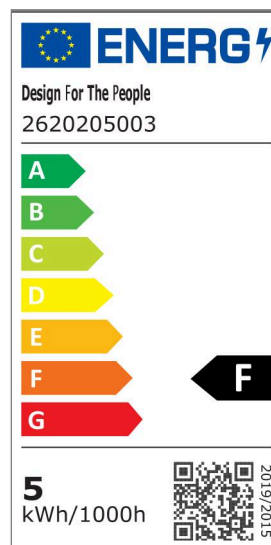

GLOSSY MINI PORTABLE | BORDLAMPE | SORT

2620205003

nordlux®

Artikkelnummer: 2620205003
EAN: 5704924026867

Farge: Sort
Primært materiale: Marmor
Sekundært materiale: Glas
Kabelfarge: Sort
Kabellengde (cm): 150
Kabelens overflatemateriale: Plast
Kan kabelen byttes ut?: Ja

IP-grad: IP20
Pæresokkel: LED – Ikke-udskiftbar
lyskilde

IK-grad: IK00
Klasse (Klasse 1, Klasse 2, Klasse 3):
Klasse 3 (Lavspenning)
Parallellkobling: Nei
Bryter plassering: På lampen
Spenning (V): 5 Volt
Høyde (cm): 24
Skjerm diameter (cm): 22.5
Skjermhøyde (cm): 7
Lengde (cm): 22.5

Stk. per master box: 3
Høyde på salgseske (cm): 43.5

Bredde på salgseske (cm): 31.5
Dybde på salgseske (cm): 15
Volum i salgseske m³ : 0.0206
Produktets nettovekt (kg): 2.3

Lysstyrke (Lumen): 310
Fargetemperatur (K): 3000
Ra-verdi : 90
Levetid (timer): 30000
Batteritid for hver lumen: 310lm/7h;
125lm/19h; 30lm/60h
Batterilading 0 %–100 % (t): 7.5
Energiklasse: F
Faktisk strømbruk (W): 4.5