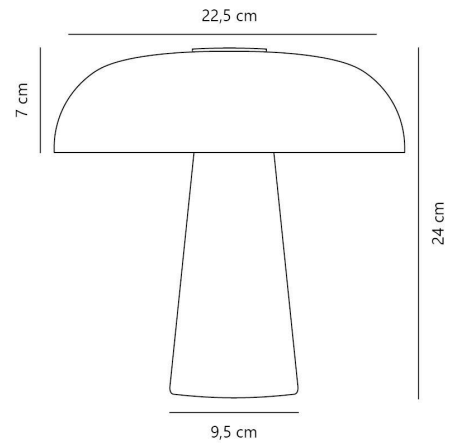

GLOSSY MINI PORTABLE | TISCHLAMPE | GRAU BRAUN

2620205009

nordlux®

Artikelnummer: 2620205009

EAN: 5704924026850

Farbe: Graubraun

Hauptmaterial: Marmor

Sekundärmaterial: Glas

Kabel Farbe: Schwarz

Kabel Länge (cm): 150

Oberflächenmaterial Kabel: Plastik

Ist das Kabel austauschbar?: Ja

IP-Grad: IP20

Leuchtmittelsockel: LED – Nicht

austauschbare Lichtquelle

IK-Grad: IK00

Klasse (Klasse 1, Klasse 2, Klasse 3):

Klasse 3 (Niederspannung)

Parallelschaltung: Nein

Schalterplatzierung: Auf der Leuchte

Spannung (V): 5 Volt

Höhe (cm): 24

Schirmdurchmesser (cm): 22.5

Schirmhöhe (cm): 7

Länge (cm): 22.5

Stück pro Hauptkarton: 3

Verkaufsbox Höhe (cm): 43.5

Verkaufsbox Breite (cm): 31.5

Verkaufsbox Tiefe (cm): 15

Verkaufsbox Volumen m³ : 0.0206

Produkt Nettogewicht (kg): 2.3

Helligkeit des Lichts (Lumen): 310