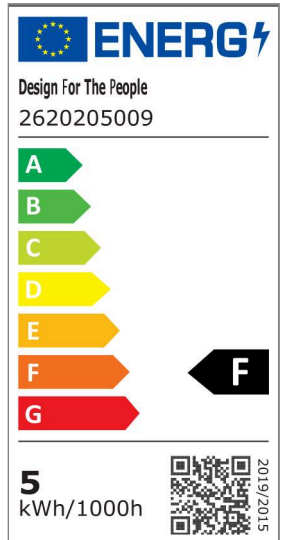

Kabel Farbe: Schwarz

Kabel Länge (cm): 150

Oberflächenmaterial Kabel: Plastik

Ist das Kabel austauschbar?: Ja

IP-Grad: IP20

Leuchtmittelsockel: LED – Nicht

austauschbare Lichtquelle

IK-Grad: IK00

Farbtemperatur (K): 3000

Ra-Wert : 90

Lebensdauer (Std.): 30000

Batterielebensdauer pro Lumen:

310lm/7h; 125lm/19h; 30lm/60h

Batterie aufladen 0 %–100 % (h): 7.5

Energieklasse: F

Tatsächliche Watt (W): 4.5