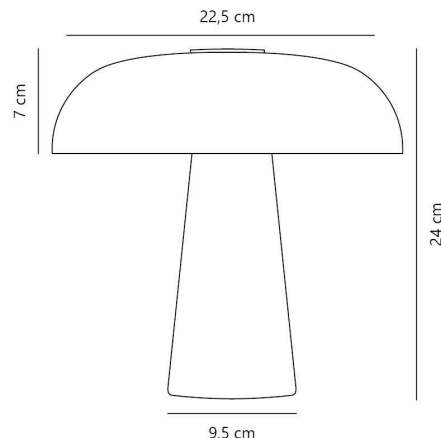

# GLOSSY MINI PORTABLE | BORDLAMPE | GRÅ BRUN nordlux®

2620205009

Varenummer: 2620205009  
EAN-nummer: 5704924026850

Farve: Gråbrun  
Primært materiale: Marmor  
Sekundært materiale: Glas  
Ledningens farve: Sort  
Ledningens længde (cm): 150  
Ledningens overflademateriale: Plast  
Kan ledningen udskiftes?: Ja

IP-vurdering: IP20  
Pærefatning: LED – Ikke-udskiftelig  
lyskilde

IK-grad: IK00  
Klasse (klasse 1, klasse 2, klasse 3): Klasse 3 (Lavvoltage)  
Parallelforsikning: Nej  
Placering af afbryder: På lampen  
Spænding (V): 5 Volt  
Højde (cm): 24  
Skærm diameter (cm): 22.5  
Skærmhøjde (cm): 7  
Længde (cm): 22.5

Stk. pr. master-kasse: 3  
Salgskasse, højde (cm): 43.5

Salgskasse, bredde (cm): 31.5  
Salgskasse, dybde (cm): 15  
Salgskasse, volumen (m<sup>3</sup>): 0.0206  
Nettovægt af produkt (kg): 2.3

Lysstyrke (lumen): 310  
Farvetemperatur (K): 3000  
Ra-værdi : 90  
Levetid (timer): 30000  
Batterilevetid pr. lumen: 310lm/7h;  
125lm/19h; 30lm/60h  
Batteriopladning 0 - 100 % (t.): 7.5  
Energiklasse: F  
Faktisk effekt (W): 4.5