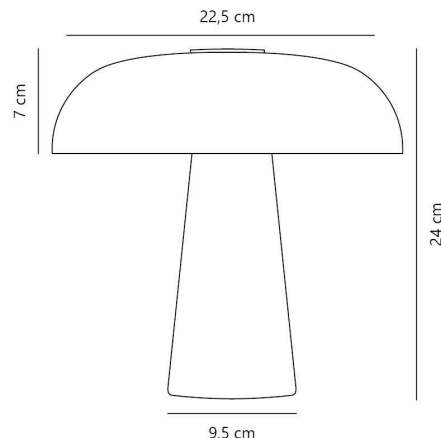

GLOSSY MINI PORTABLE | BORDLAMPE | GRÅ BRUN nordlux®

2620205009

Artikkelnummer: 2620205009
EAN: 5704924026850

Farge: Gråbrun
Primært materiale: Marmor
Sekundært materiale: Glas
Kabelfarge: Sort
Kabellengde (cm): 150
Kabelens overflatemateriale: Plast
Kan kabelen byttes ut?: Ja

IP-grad: IP20
Pæresokkel: LED – Ikke-udskiftbar
lyskilde

IK-grad: IK00
Klasse (Klasse 1, Klasse 2, Klasse 3):
Klasse 3 (Lavspenning)
Parallellkobling: Nei
Bryter plassering: På lampen
Spenning (V): 5 Volt
Høyde (cm): 24
Skjerm diameter (cm): 22.5
Skjermhøyde (cm): 7
Lengde (cm): 22.5

Stk. per master box: 3
Høyde på salgseske (cm): 43.5

Bredde på salgseske (cm): 31.5
Dybde på salgseske (cm): 15
Volum i salgseske m³: 0.0206
Produktets nettovekt (kg): 2.3

Lysstyrke (Lumen): 310
Fargetemperatur (K): 3000
Ra-verdi: 90
Levetid (timer): 30000
Batteritid for hver lumen: 310lm/7h;
125lm/19h; 30lm/60h
Batterilading 0 %–100 % (t): 7.5
Energiklasse: F
Faktisk strømbruk (W): 4.5