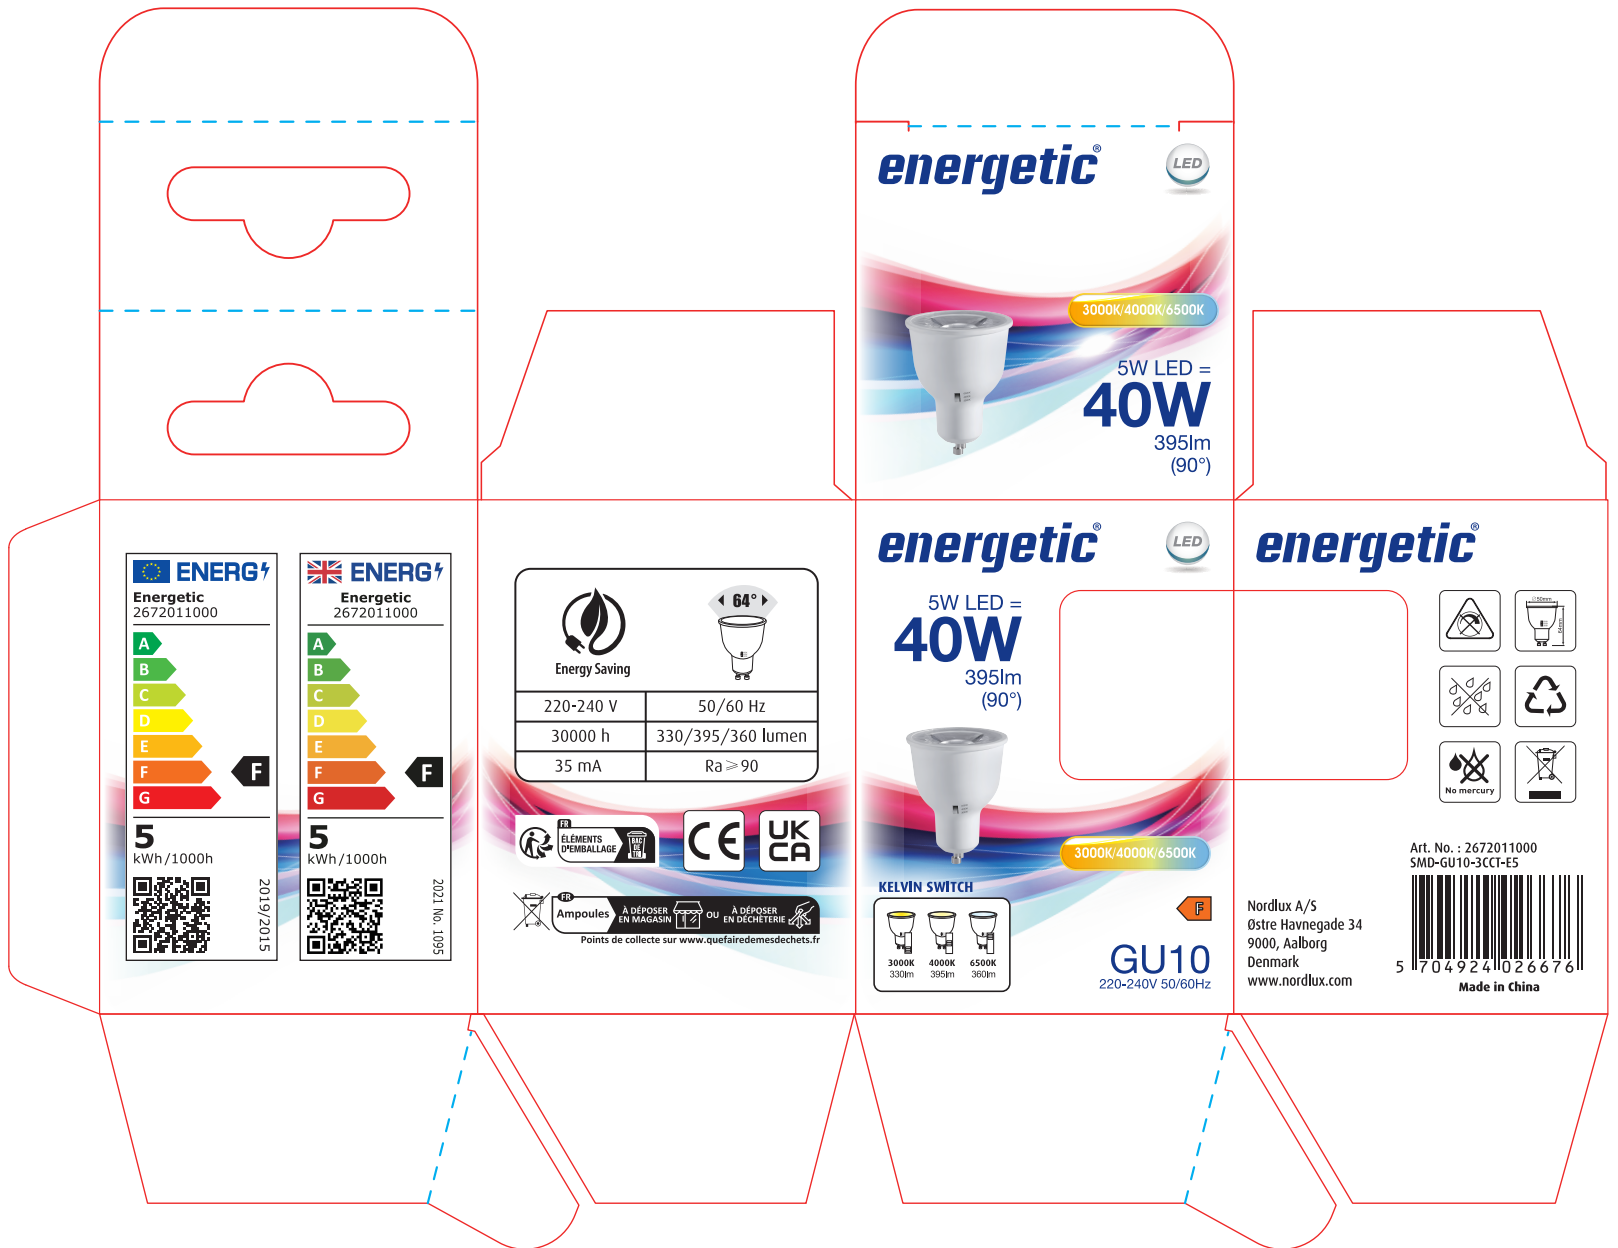

400g 灰底白板纸50×50×68mm

energetic® LED

3000K/4000K/6500K

5W LED =
40W
395lm
(90°)

energetic® LED

5W LED =
40W
395lm
(90°)

3000K/4000K/6500K

KELVIN SWITCH

3000K 330lm	4000K 395lm	6500K 360lm
----------------	----------------	----------------

GU10
220-240V 50/60Hz

energetic®

Art. No.: 2672011000
SMD-GU10-3CCT-ES

5 704924 102667 6

Made in China

Nordlux A/S
Østre Havnegade 34
9000, Aalborg
Denmark
www.nordlux.com

Energy Saving

220-240 V	50/60 Hz
30000 h	330/395/360 lumen
35 mA	Ra ≥ 90

ELÉMENTS D'EMBALLAGE

CE UKCA

Ampoules À DÉPOSER EN MAGASIN OU À DÉPOSER EN DÉCHÈTERIE

Points de collecte sur www.quefairedesdechets.fr