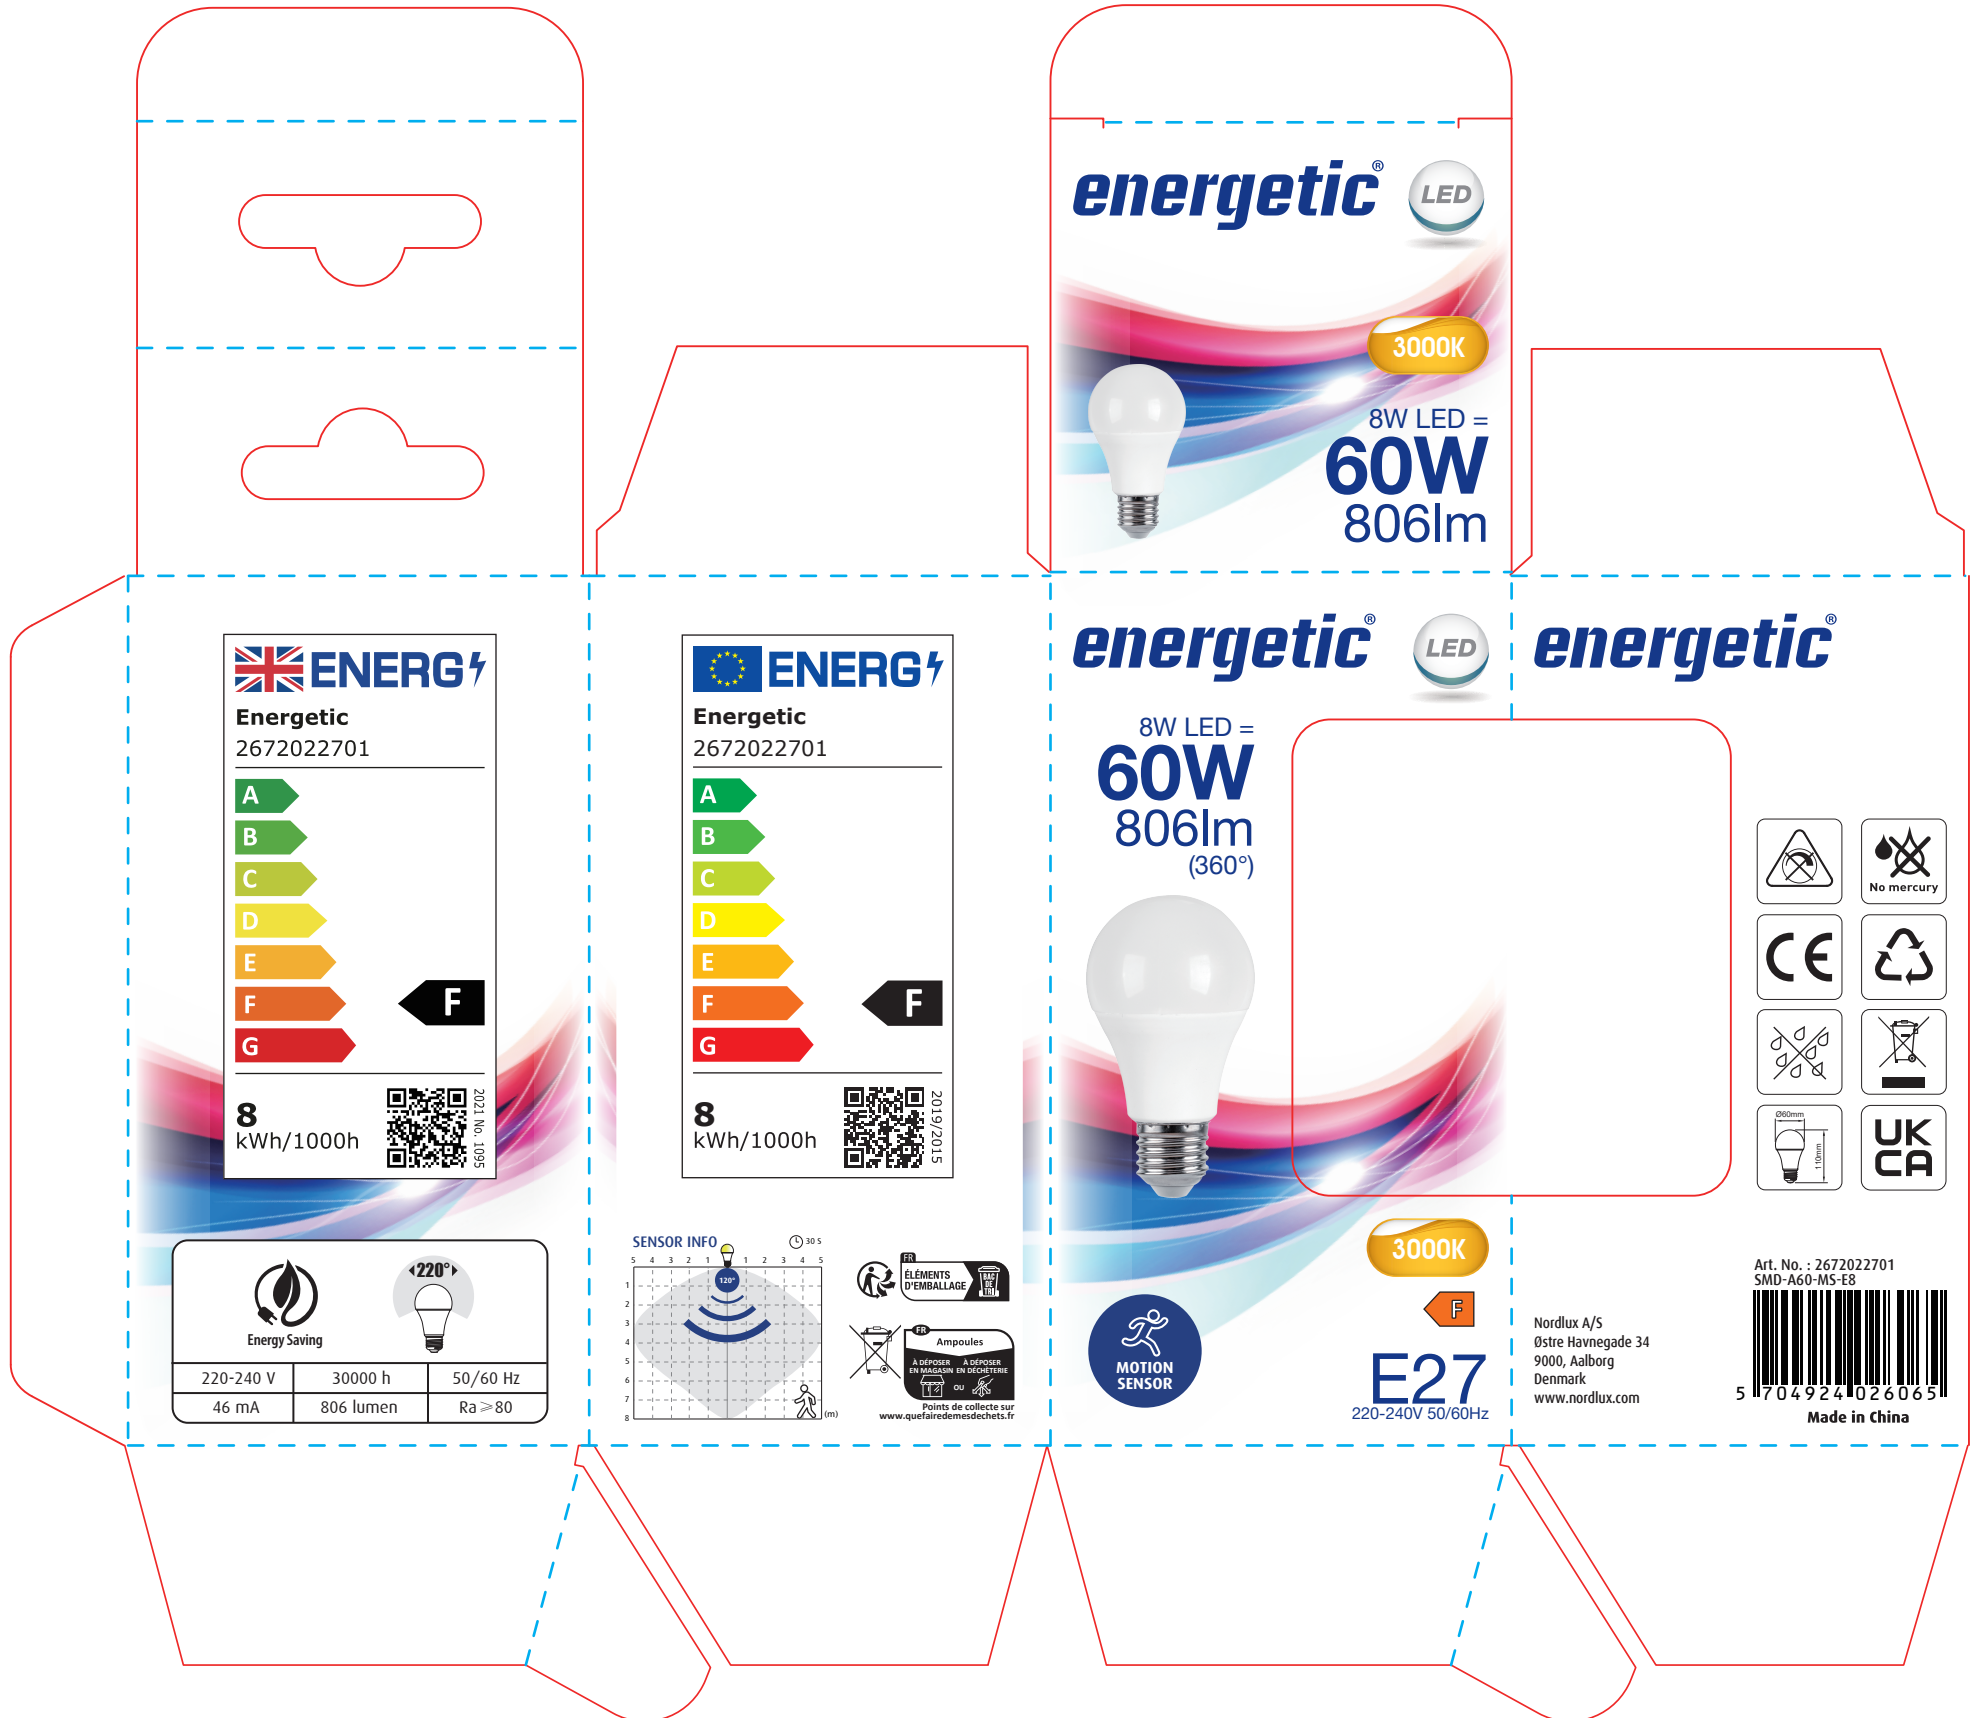

400g 灰底白板纸 61×61×115mm 展开尺寸 259×227mm

**energetic**® LED

3000K

8W LED =  
**60W**  
806lm

**energetic**® LED

**energetic**®

8W LED =  
**60W**  
806lm  
(360°)

**ENERGY**  
Energetic  
2672022701

A  
B  
C  
D  
E  
F  
G

**8**  
kWh/1000h

2021 No. 1095

**ENERGY**  
Energetic  
2672022701

A  
B  
C  
D  
E  
F  
G

**8**  
kWh/1000h

2019/2015

**Energy Saving**

220-240 V	30000 h	50/60 Hz
46 mA	806 lumen	Ra ≥ 80

**ÉLÉMENTS D'EMBALLAGE**

**Ampoules**

À DÉPOSER À DÉPOSER EN MAGASIN EN DÉCHÈTERIE

Points de collecte sur [www.quefairedemesdechets.fr](http://www.quefairedemesdechets.fr)