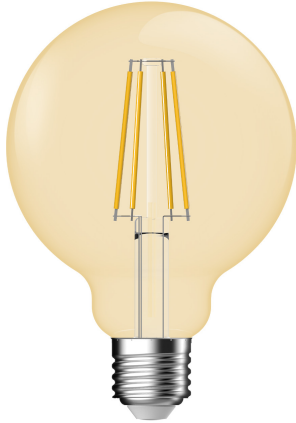

DECO E27 | G95 | DIM | 2500 KELVIN | 660 LUMEN

2680102727

nordlux®

Spannung (V): 220-240 Volt
Leuchtmittelsockel: E27

Hauptmaterial: Glas
Sekundärmaterial: Aluminium
Farbe: Goldfarben

Höhe (cm): 13.7

EAN: 5704924026096
TUN: 2513569
Artikelnummer: 2680102727
Stück pro Hauptkarton: 6
Verkaufsbox Höhe (cm): 15

Verkaufsbox Breite (cm): 10
Verkaufsbox Tiefe (cm): 10
Verkaufsbox Volumen m³: 0.0015
Produkt Nettogewicht (kg): 0.054

Helligkeit des Lichts (Lumen): 660
Farbtemperatur (K): 2500
Ra-Wert : 80
Lebensdauer (Std.): 15000
Abstrahlwinkel (°) : 360
Energieklasse: F
Tatsächliche Watt (W): 7.2

- Dekoratives Leuchtmittel mit hoher Lichtausbeute (660 Lumen) • Warmes Licht (2500 Kelvin)
- Dimmbar

Dekoratives G95-Leuchtmittel mit E27-Sockel aus bernsteinfarbenem Glas. Dimmbar, warmes Licht.

Nordlux
2680102727