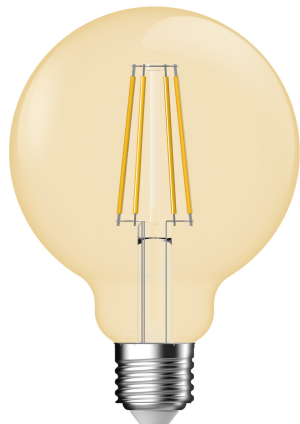

DECO E27 | G95 | DIM | 2500 KELVIN | 660 LUMEN

2680102727

nordlux®

Tension (V): 220-240 Volt
Culot d'ampoule: E27

Matière première: Verrerie
Matériau secondaire: Aluminium
Couleur: Couleur or

Hauteur (cm): 13.7

EAN: 5704924026096
TUN: 2513569
Numéro d'article: 2680102727
Pièces par unité d'emballage: 6
Hauteur de la boîte de vente (cm): 15
Largeur de la boîte de vente (cm): 10
Profondeur de la boîte de vente (cm): 10

Volume de la boîte de vente m³ : 0.0015
Poids net du produit (kg): 0.054
Luminosité de l'éclairage (Lumen): 660
Température de couleur (K): 2500
Valeur Ra : 80
Durée de vie (heures): 15000
Angle de diffusion de l'éclairage (°) : 360
Classe énergétique: F
Puissance active (W): 7.2

- Ampoule décorative à haut rendement lumineux (660 lumens) • Lumière chaude (2 500 kelvins)
- Dimmable

Ampoule décorative G95 avec douille E27 en verre ambré. Lumière chaude et dimmable.

ENERGY

Nordlux
2680102727