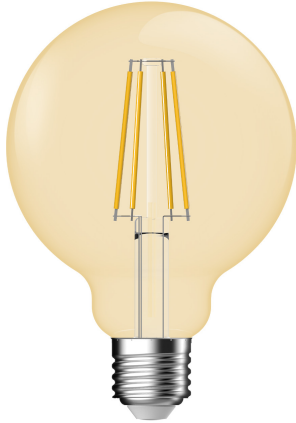

DECO E27 | G95 | DIM | 2500 KELVIN | 660 LUMEN

2680102727

nordlux®

Spanning (V): 220-240 Volt
Lampfitting: E27

Primair materiaal: Glas
Secundair materiaal: Aluminium
Kleur: Gouden kleur

Hoogte (cm): 13.7

EAN: 5704924026096
TUN: 2513569
Artikelnummer: 2680102727

Stuks per masterdoos: 6
Hoogte verkoopdoos (cm): 15
Breedte verkoopdoos (cm): 10
Diepte verkoopdoos (cm): 10
Verkoopdoos inhoud m³ : 0.0015
Nettogewicht product (kg): 0.054

Helderheid van licht (Lumen): 660
Kleurtemperatuur (K): 2500
Ra-waarde : 80
Levensduur (uur): 15000
Stralingshoek (°) : 360
Energieklasse: F
Werkelijke Watt (W): 7.2

- Decoratieve lamp met hoge lichtopbrengst (660 lumen) • Warm licht (2500 Kelvin)
- Dimbaar

Decoratieve G95-lamp met E27-fitting en amberkleurig glas. Dimbaar, warm licht.

ENERGY

Nordlux
2680102727

A
B
C
D
E
F
G