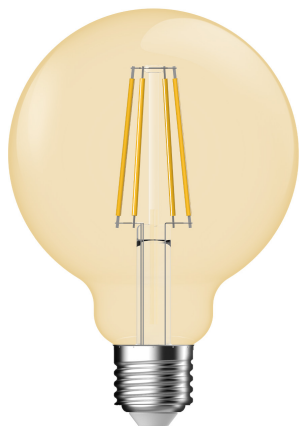

DECO E27 | G95 | DIM | 2500 KELVIN | 660 LUMEN

2680102727

nordlux®

Spenning (V): 220-240 Volt
Pæresokkel: E27

Primært materiale: Glas
Sekundært materiale: Aluminium
Farge: Gullfarget

Høyde (cm): 13.7

EAN: 5704924026096
TUN: 2513569
Artikkelnummer: 2680102727

Stk. per master box: 6
Høyde på salgseske (cm): 15
Bredde på salgseske (cm): 10
Dybde på salgseske (cm): 10
Volum i salgseske m³: 0.0015
Produktets nettovekt (kg): 0.054

Lysstyrke (Lumen): 660
Fargetemperatur (K): 2500
Ra-verdi : 80
Levetid (timer): 15000
Strålevinkel (°) : 360
Energiklasse: F
Faktisk strømbruk (W): 7.2

- Dekorativ pære med høy lyseffekt (660 lumen) • Varmt lys (2500 kelvin)
- Dimbar

Dekorativ G95-pære med E27-sokkel i ravfarget glass. Dimbart, varmt lys.

 **ENERGY**

Nordlux
2680102727

A
B
C
D
E
F
G

F

8
kWh/1000h