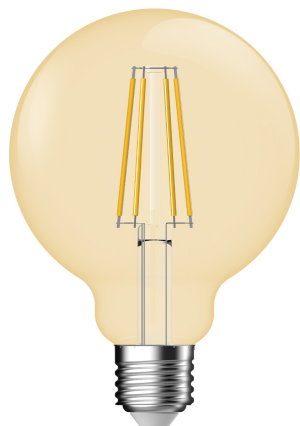

DECO E27 | G95 | DIM | 2500 KELVIN | 660 LUMEN

2680102727

nordlux®

Spänning (V): 220-240 Volt
Lampfatning: E27

Primärt material: Glas
Sekundärt material: Aluminium
Färg: Guldfärg

Höjd (cm): 13.7

EAN: 5704924026096
TUN: 2513569
Artikelnummer: 2680102727
Antal per kolla: 6
Säljförpackning höjd (cm): 15

Säljförpackning bredd cm: 10
Säljförpackning djup (cm): 10
Säljförpackning volym m³: 0.0015
Productens nettovikt (kg): 0.054

Ljusstyrka (lumen): 660
Färgtemperatur (K): 2500
Ra-värde : 80
Livslängd (timmar): 15000
Ljusspridningsvinkel (°) : 360
Energiklass: F
Faktisk watt (W): 7.2

- Dekorativ glödlampa med hög ljuseffekt (660 lumen) • Varmt ljus (2 500 Kelvin)
- Dimbar

Dekorativ G95-lampa med E27-sockel i bärnstensfärgat glas. Dimbart, varmt ljus.

Nordlux
2680102727

A
B
C
D
E
F
G

F