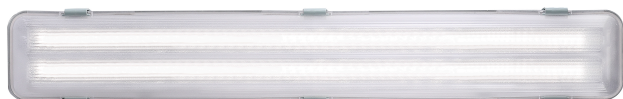

WORKS IP65 2X10W LED | ONDERKAST | GRIJS

27586101

nordlux®

Spanning (V): 220-240 Volt
IP-graad: IP65
Maximaal lampvermogen (W):
2X10W
Klasse (Klasse 1, Klasse 2,
Klasse 3): Klasse 1
(Aardecontact)
Lampfitting: G13
Parallele verbinding: True

Primair materiaal: Plastic
Secundair materiaal: Metaal
: Duidelijk
Kleur: Grijs

Hoogte (cm): 7.3
Breedte (cm): 10.2
Lengte (cm): 65.3
EAN: 5701581339989
TUN: 1853172
Artikelnummer: 27586101

Stuks per masterdoos: 6
Hoogte verkoopdoos (cm): 11
Breedte verkoopdoos (cm): 9
Diepte verkoopdoos (cm): 67
Verkoopdoos inhoud m³ : 0.0066
Nettogewicht product (kg): 1.86

Helderheid van licht (Lumen):
1700
Kleurtemperatuur (K): 4000
Ra-waarde : 80
Levensduur (uur): 25000
Stralingshoek (°) : 120
Candela (cd) (alleen voor gerichte
lamp): 0
Energieklasse: F
Werkelijke Watt (W): 20

- Parallele schakeling mogelijk
- Geschikt voor binnen- en buitengebruik (IP65)
- Eenvoudige aansluiting

Nordlux
27586101

A
B
C
D
E
F
G

F

10
kWh/1000h

 2019/2015

De LED-armatuur biedt een uitstekende werkverlichting en heeft een hoge beschermingsgraad, waardoor hij geschikt is voor de garage, kelder of werkplaats. De lamp wordt geleverd met LED-tubes met een laag energieverbruik en een lange levensduur tot 25.000 uur.