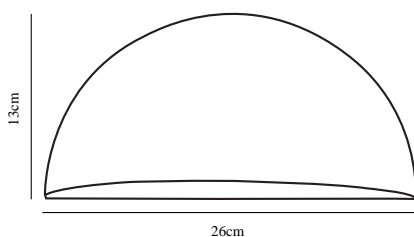

BOWLER | WANDLEUCHE | VERZINKT

28601131

nordlux®

Spannung (V): 230 Volt
IP-Grad: IP44
Maximale Lampenleistung (W):
60W
Klasse (Klasse 1, Klasse 2,
Klasse 3): Klasse 1 (Geerdet)
Leuchtmittelsockel: E27
Parallelschaltung: True

Höhe (cm): 13
Breite (cm): 26
Projektion (cm): 14.5
EAN: 5701581215061
TUN: 5208844
Artikelnummer: 28601131

Stück pro Hauptkarton: 3
Verkaufsbox Höhe (cm): 17
Verkaufsbox Breite (cm): 15
Verkaufsbox Tiefe (cm): 15
Verkaufsbox Volumen m³: 0.0038
Produkt Nettogewicht (kg): 0.92