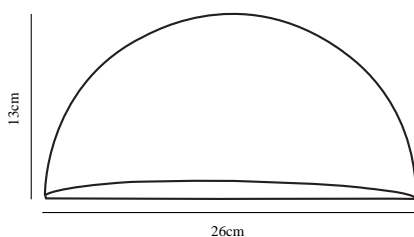

# BOWLER | VÆGLAMPE | GALVANISERET STÅL

28601131

nordlux®

Spænding (V): 230 Volt  
IP-vurdering: IP44  
Maksimal pæreeffekt (W): 60W  
Klasse (klasse 1, klasse 2, klasse 3): Klasse 1 (Jord)  
Pærefatning: E27  
Parallelforbindelse: True

Primært materiale: Galvaniseret stål  
Sekundært materiale: Plast  
Glasfarve: Satineret  
Egnet til kystnære områder: Ja

Farve: Galvaniseret stål

Højde (cm): 13  
Bredde (cm): 26  
Projektion (cm): 14.5