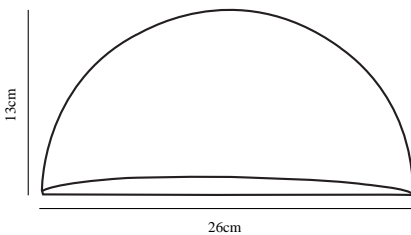

BOWLER | APPLIQUE MURALE | ACIER GALVANISÉ

28601131

nordlux®

Tension (V): 230 Volt
Protection IP: IP44
Puissance maximale de l'ampoule (W): 60W
Classe (Classe 1, Classe 2, Classe 3): Classe 1 (Prise de terre)
Culot d'ampoule: E27
Connexion parallèle: True

Matière première: Acier galvanisé
Matériau secondaire: Matière plastique
Couleur du verre: Satin
Convient pour le bord de mer: Oui

Couleur: Acier galvanisé

Hauteur (cm): 13
Largeur (cm): 26
Projection (cm): 14.5

EAN: 5701581215061
TUN: 5208844
Numéro d'article: 28601131
Pièces par unité d'emballage: 3
Hauteur de la boîte de vente (cm): 17

Largeur de la boîte de vente (cm): 15
Profondeur de la boîte de vente (cm): 15
Volume de la boîte de vente m³: 0.0038
Poids net du produit (kg): 0.92