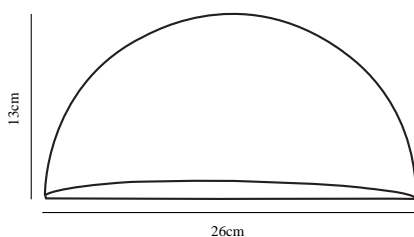

BOWLER | VEGGLAMPE | GALVANISERET STÅL

28601131

nordlux®

Spenning (V): 230 Volt

IP-grad: IP44

Maksimal lysstyrke (W): 60W

Klasse (Klasse 1, Klasse 2,

Klasse 3): Klasse 1

Pæresokkel: E27

Parallellkobling: True

Primært materiale: Galvaniseret stål

Sekundært materiale: Plast

Farge på glasset: Satinert

Egnet for bruk i kystnære områder: Ja

Farge: Galvaniseret stål

Høyde (cm): 13

Bredde (cm): 26

Projeksjon (cm): 14.5

EAN: 5701581215061

TUN: 5208844

Artikkelnummer: 28601131

Stk. per master box: 3

Høyde på salgseske (cm): 17

Bredde på salgseske (cm): 15

Dybde på salgseske (cm): 15

Volum i salgseske m³: 0.0038

Produktets nettovekt (kg): 0.92

• Inkluderer E27-pære • Innebygd parallellkobling

Flott og robust utendørs veggglampe fra Nordlux i galvanisert stål, som passer til alle slags fasader.

Den galvaniserte overflaten gjør lampen motstandsdyktig i det nordiske klimaet. Vi anbefaler lamper i galvanisert stål til kystnære områder.