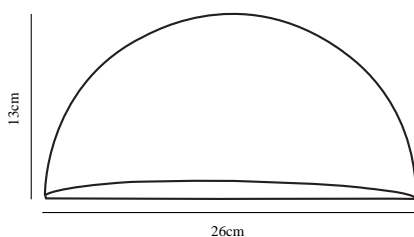

BOWLER | VÄGGGLAMPA | GALVANISERAT STÅL

28601131

nordlux®

Spänning (V): 230 Volt

IP-grad: IP44

Maximal lampeffekt (W): 60W

Klass (Klass 1, Klass 2, Klass 3):

Klass 1 (Jordkontakt)

Lampfatting: E27

Parallellkoppling: True

Primärt material: Galvaniserat stål

Sekundärt material: Plast

Glasfärg: Satineret

Lämplig för kustnära områden: Ja

Färg: Galvaniserat stål

Höjd (cm): 13

Bredd (cm): 26

Projektion (cm): 14.5

EAN: 5701581215061

TUN: 5208844

Artikelnummer: 28601131

Antal per kolla: 3

Säljförpackning höjd (cm): 17

Säljförpackning bredd (cm): 15