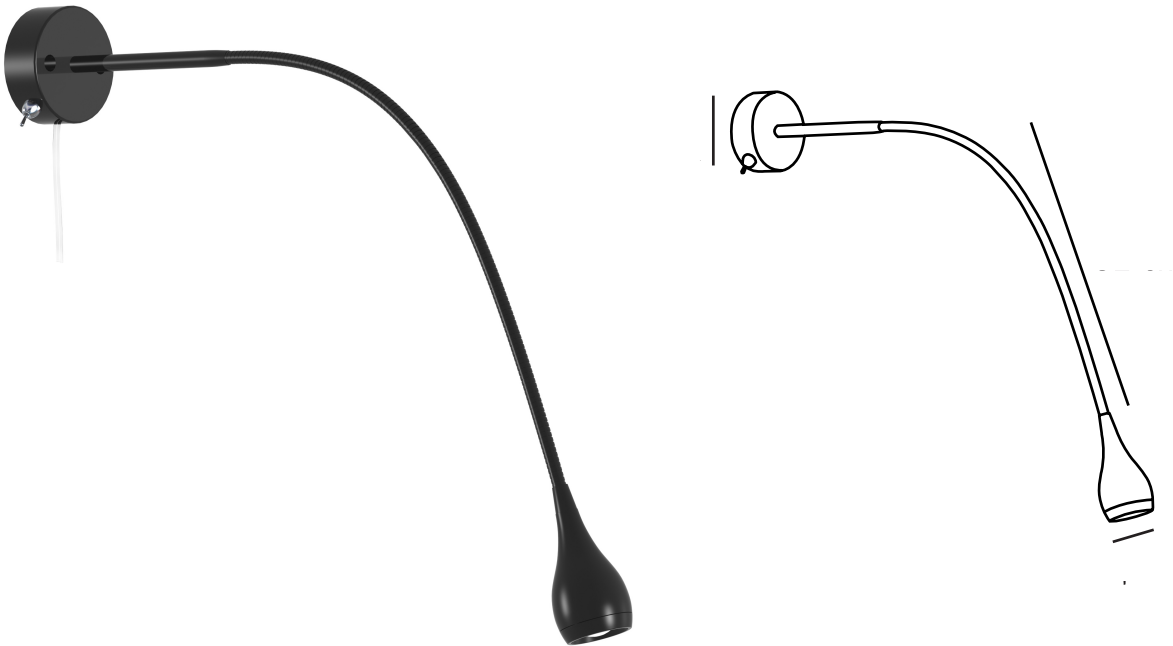

DROP | VEGGLAMPE | SORT

320130

nordlux®

Spenning (V): 230 Volt
IP-grad: IP20
Klasse (Klasse 1, Klasse 2, Klasse 3): Klasse 2 (Dobbelt isolert)
Pæresokkel: LED Module
Bryter plassering: På lampen

Primært materiale: Aluminium
Kabelfarge: Hvit
Kabellengde (cm): 180
Kabelens overflatemateriale: Plast
Kan kabelen byttes ut?: False

Farge: Sort

Skjerm diameter (cm): 3.5
Projeksjon (cm): 51.7

EAN: 7057383201305
TUN: 1617070
Artikkelnummer: 320130

Stk. per master box: 3
Høyde på salgseske (cm): 22
Bredde på salgseske (cm): 19
Dybde på salgseske (cm): 8
Volum i salgseske m³ : 0.0033
Produktets nettovekt (kg): 0.3

Lysstyrke (Lumen): 130
Fargetemperatur (K): 3000
Ra-verdi : 80
Levetid (timer): 20000
Strålevinkel (°) : 120
Candela (cd) (kun for retningsbestemt lampe): 500
Energiklasse: G
Faktisk strømbruk (W): 2.52

- Moderne funksjonell stil
- Fleksible armer for retningsbestemt lys
- 5 års LED-garanti

Veggglampe i svart med innebygd LED-pære fra Lampekonsulenten. Lampen har en lang fleksibel arm og er derfor velegnet som bordlampe – også for regulerbare senger.
Pæren er på 3 W (130 lumen). 5 års garanti