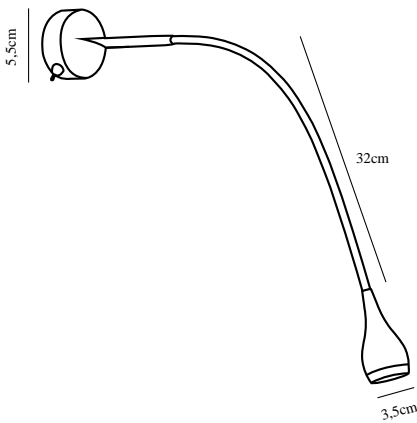

# DROP | WANDLEUCHE | WEISS

320131

nordlux®

Spannung (V): 230 Volt  
IP-Grad: IP20  
Klasse (Klasse 1, Klasse 2, Klasse 3): Klasse 2 (Dopp. isoliert)  
Leuchtmittelsockel: LED Module  
Schalterplatzierung: Auf der Leuchte

Hauptmaterial: Aluminium  
Kabel Farbe: Weiss  
Kabel Länge (cm): 180  
Oberflächenmaterial Kabel: Plastik  
Ist das Kabel austauschbar?: False

Farbe: Weiss  
Schirmdurchmesser (cm): 3.5  
Projektion (cm): 51.7  
EAN: 7057383201312  
TUN: 1617071  
Artikelnummer: 320131

Stück pro Hauptkarton: 3  
Verkaufsbox Höhe (cm): 22  
Verkaufsbox Breite (cm): 19  
Verkaufsbox Tiefe (cm): 8  
Verkaufsbox Volumen m<sup>3</sup>: 0.0033  
Produkt Nettogewicht (kg): 0.3

Helligkeit des Lichts (Lumen): 130  
Farbtemperatur (K): 3000  
Ra-Wert : 80  
Lebensdauer (h): 20000  
Abstrahlwinkel (°) : 120  
Candela (cd) (nur für Lampen mit gebündeltem Licht): 500  
Energieklasse: G  
Tatsächliche Watt (W): 2.52

- Zeitgenössischer funktionaler Stil • Flexible Arme für ein gerichtetes Licht
- 5 Jahre LED-Garantie

  
**Nordlux**  
320131

A  
B  
C  
D  
E  
F  
G

4 kWh/1000h

2019/2015

Weisse Wandleuchte von Lampekonsumenten mit fest verbautem LED-Leuchtmittel. Die Leuchte verfügt über einen langen flexiblen Arm und eignet sich deshalb perfekt als Nachttischlampe – auch bei höhenverstellbaren Betten. Leuchtmittel mit 3W - 130 Lumen. 5 Jahre Garantie