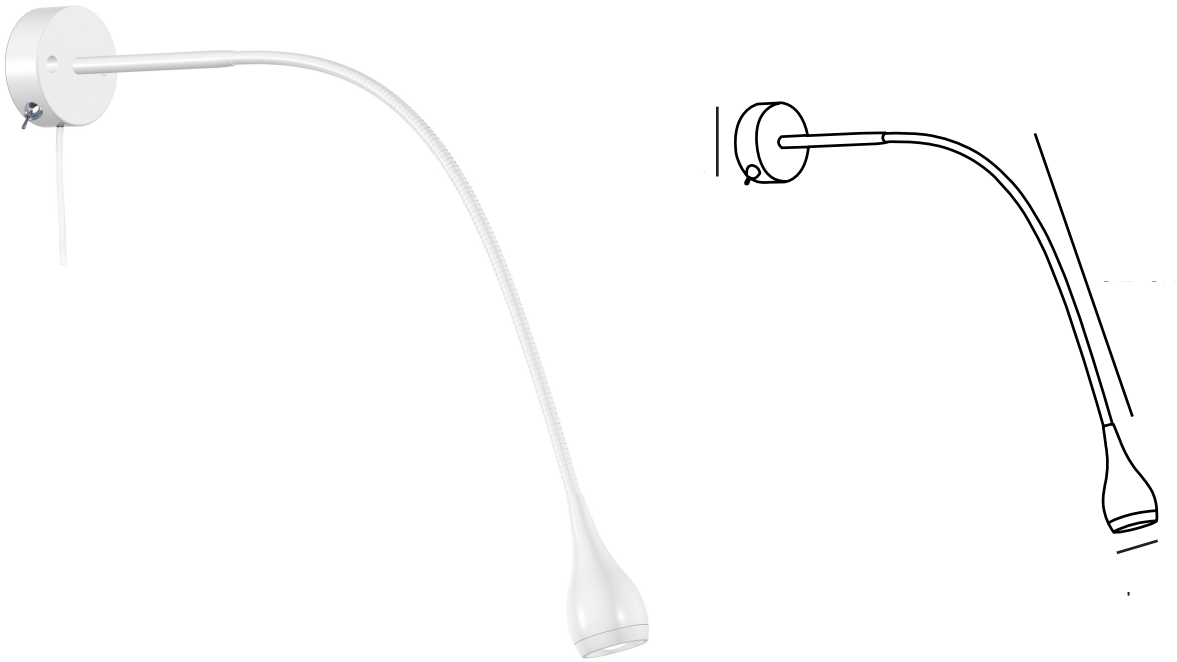

DROP | VÆGLAMPE | HVID

320131

nordlux®

Spænding (V): 230 Volt
IP-vurdering: IP20
Klasse (klasse 1, klasse 2, klasse 3): Klasse 2 (Dobbelt isoleret)
Pærefatning: LED Module
Placering af afbryder: På lampen

Primært materiale: Aluminium
Ledningens farve: Hvid
Ledningens længde (cm): 180
Ledningens overflademateriale: Plast
Kan ledningen udskiftes?: False

Farve: Hvid
Skærm diameter (cm): 3.5
Projektion (cm): 51.7
EAN-nummer: 7057383201312
TUN: 1617071
Varenummer: 320131

Stk. pr. master-kasse: 3
Salgskasse, højde (cm): 22
Salgskasse, bredde (cm): 19
Salgskasse, dybde (cm): 8
Salgskasse, volumen (m³): 0.0033
Nettovægt af produkt (kg): 0.3

Lysstyrke (lumen): 130
Farvetemperatur (K): 3000
Ra-værdi : 80
Levetid (timer): 20000
Strålevinkel (°) : 120
Candela (cd) (kun for retningsbestemt lampe): 500
Energiklasse: G
Faktisk effekt (W): 2.52

- Moderne funktionel stil
- Fleksible arme til retningsbestemt lys
- 5 års LED-garanti

Væglampe i hvid med indbygget ledpære fra Nordlux. Lampen har en lang flexarm og er derfor ideel som sengelampe - også til elevationssenge.