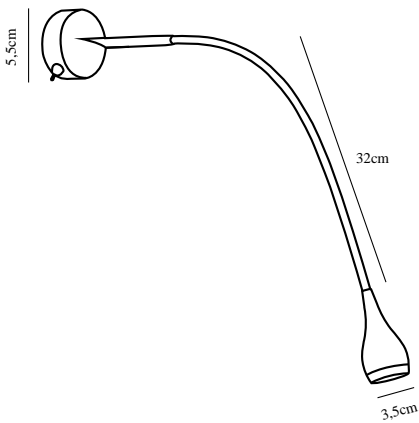

DROP | VÆGLAMPE | HVID

320131

nordlux®

Spænding (V): 230 Volt
IP-vurdering: IP20
Klasse (klasse 1, klasse 2, klasse 3): Klasse 2 (Dobbelt isoleret)
Pærefatning: LED Module
Placering af afbryder: På lampen

Primært materiale: Aluminium
Ledningens farve: Hvid
Ledningens længde (cm): 180
Ledningens overflademateriale: Plast
Kan ledningen udskiftes?: False

Farve: Hvid
Skærm diameter (cm): 3.5
Projektion (cm): 51.7
EAN-nummer: 7057383201312
TUN: 1617071
Varenummer: 320131

Stk. pr. master-kasse: 3
Salgskasse, højde (cm): 22
Salgskasse, bredde (cm): 19
Salgskasse, dybde (cm): 8
Salgskasse, volumen (m³): 0.0033
Nettovægt af produkt (kg): 0.3

Lysstyrke (lumen): 130
Farvetemperatur (K): 3000
Ra-værdi : 80
Levetid (t.): 20000
Strålevinkel (°) : 120
Candela (cd) (kun for retningsbestemt lampe): 500
Energiklasse: G
Faktisk effekt (W): 2.52

- Moderne funktionel stil
- Fleksible arme til retningsbestemt lys
- 5 års LED-garanti

Væglampe i hvid med indbygget ledpære fra Nordlux. Lampen har en lang flexarm og er derfor ideel som sengelampe - også til elevationssenge.