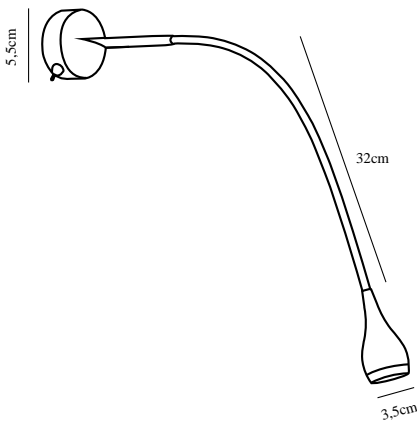

DROP | APPLIQUE MURALE | BLANC

320131

nordlux®

Tension (V): 230 Volt
Protection IP: IP20
Classe (Classe 1, Classe 2, Classe 3): Classe 2 (Double isolation)
Culot d'ampoule: LED Module
Installation du commutateur: Sur la lampe

Matière première: Aluminium
Couleur du câble: Blanc
Longueur du câble (cm): 180
Matériau de surface du câble: Matière plastique
Le câble est-il remplaçable: False
Couleur: Blanc

Diamètre de l'abat-jour (cm): 3.5
Projection (cm): 51.7

EAN: 7057383201312
TUN: 1617071
Numéro d'article: 320131
Pièces par unité d'emballage: 3
Hauteur de la boîte de vente (cm): 22
Largeur de la boîte de vente (cm): 19

Profondeur de la boîte de vente (cm): 8
Volume de la boîte de vente m³: 0.0033
Poids net du produit (kg): 0.3

Luminosité de l'éclairage (Lumen): 130
Température de couleur (K): 3000
Valeur Ra : 80
Durée de vie (h): 20000
Angle de diffusion de l'éclairage (°) : 120
Candela (cd) (pour lampe directionnelle uniquement): 500
Classe énergétique: G
Puissance active (W): 2.52