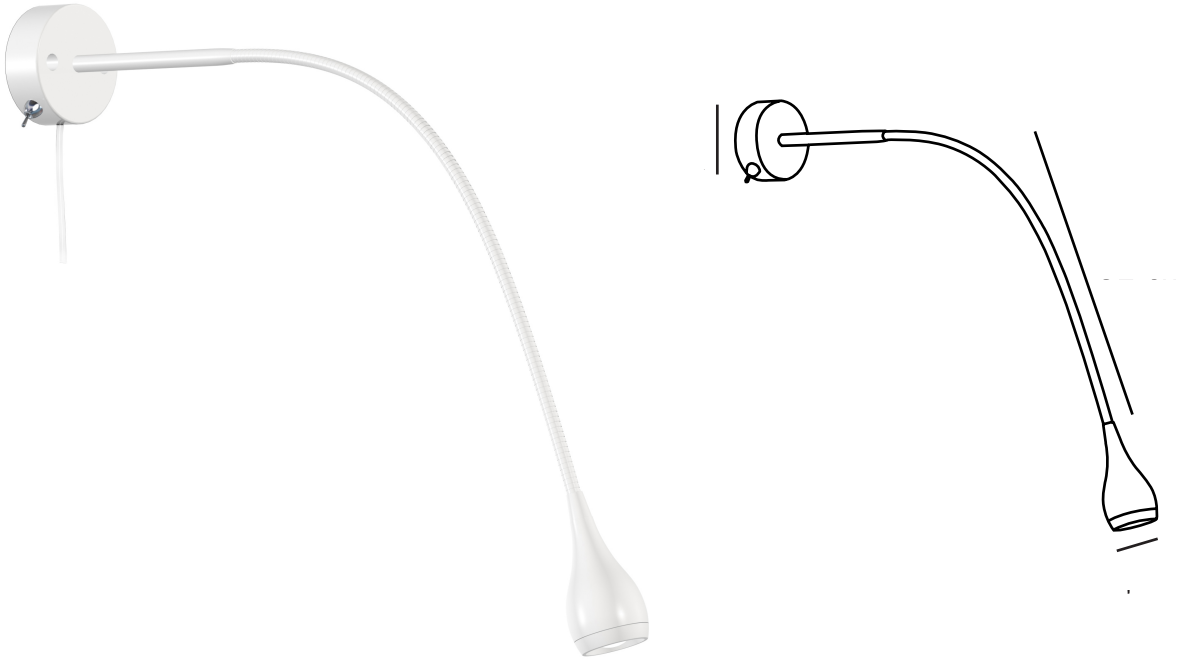

DROP | WANDVERLICHTING | WIT

320131

nordlux®

Spanning (V): 230 Volt
IP-graad: IP20
Klasse (Klasse 1, Klasse 2, Klasse 3): Klasse 2 (Dubbele isolatie)
Lampfitting: LED Module
Plaatsing schakelaar: Op het armatuur

Primair materiaal: Aluminium
Kleur van de kabel: wit
Lengte van de kabel (cm): 180
Oppervlaktemateriaal van de kabel: Plastic
Is de kabel vervangbaar?: False

Kleur: wit
Diameter kap (cm): 3.5
Projectie (cm): 51.7
EAN: 7057383201312
TUN: 1617071

Artikelnummer: 320131
Stuks per masterdoos: 3
Hoogte verkoopdoos (cm): 22
Breedte verkoopdoos (cm): 19
Diepte verkoopdoos (cm): 8
Verkoopdoos inhoud m³ : 0.0033
Nettogewicht product (kg): 0.3

Helderheid van licht (Lumen): 130
Kleurtemperatuur (K): 3000
Ra-waarde : 80
Levensduur (uur): 20000
Stralingshoek (°) : 120
Candela (cd) (alleen voor gerichte lamp): 500
Energieklasse: G
Werkelijke Watt (W): 2.52

- Eigentijdse functionele stijl • Flexibele armen voor gericht licht
- 5 jaar LED-garantie