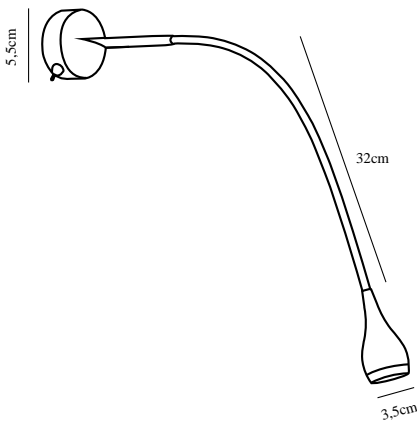

DROP | VEGGLAMPE | HVIT

320131

nordlux®

Spenning (V): 230 Volt
IP-grad: IP20
Klasse (Klasse 1, Klasse 2, Klasse 3): Klasse 2 (Dobbelt isolert)
Pæresokkel: LED Module
Bryter plassering: På lampen

Primært materiale: Aluminium
Kabelfarge: Hvit
Kabellengde (cm): 180
Kabelens overflatemateriale: Plast
Kan kabelen byttes ut?: False

Farge: Hvit

Skjerm diameter (cm): 3.5
Projeksjon (cm): 51.7

EAN: 7057383201312
TUN: 1617071
Artikkelnummer: 320131

Stk. per master box: 3
Høyde på salgseske (cm): 22
Bredde på salgseske (cm): 19
Dybde på salgseske (cm): 8
Volum i salgseske m³ : 0.0033
Produktets nettovekt (kg): 0.3

Lysstyrke (Lumen): 130
Fargetemperatur (K): 3000
Ra-verdi : 80
Levetid (h): 20000
Strålevinkel (°) : 120
Candela (cd) (kun for retningsbestemt lampe): 500
Energiklasse: G
Faktisk strømbruk (W): 2.52

- Moderne funksjonell stil
- Fleksible armer for retningsbestemt lys
- 5 års LED-garanti

Veggglampe i hvitt med innebygd LED-pære fra Lampekonsulenten. Lampen har en lang fleksibel arm og er derfor velegnet som bordlampe – også for regulerbare senger.
Pæren er på 3 W (130 lumen). 5 års garanti