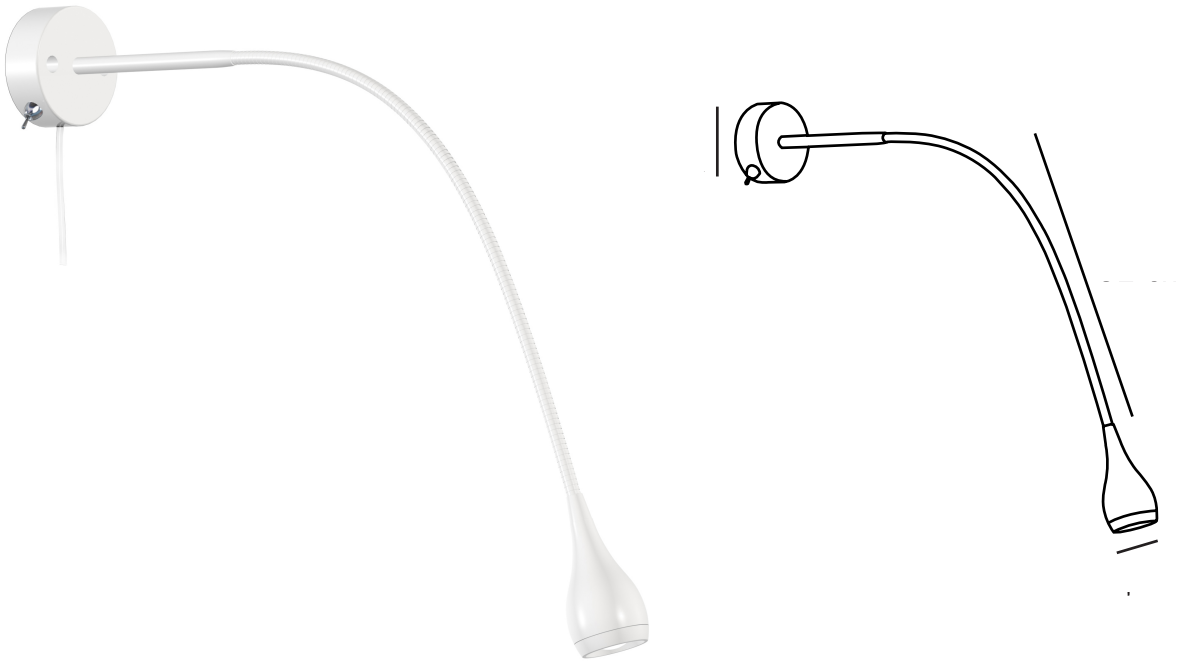

DROP | VEGGLAMPE | HVIT

320131

nordlux®

Spenning (V): 230 Volt
IP-grad: IP20
Klasse (Klasse 1, Klasse 2, Klasse 3): Klasse 2 (Dobbelt isolert)
Pæresokkel: LED Module
Bryter plassering: På lampen

Primært materiale: Aluminium
Kabelfarge: Hvit
Kabellengde (cm): 180
Kabelens overflatemateriale: Plast
Kan kabelen byttes ut?: False

Farge: Hvit

Skjerm diameter (cm): 3.5
Projeksjon (cm): 51.7

EAN: 7057383201312
TUN: 1617071
Artikkelnummer: 320131

Stk. per master box: 3
Høyde på salgseske (cm): 22
Bredde på salgseske (cm): 19
Dybde på salgseske (cm): 8
Volum i salgseske m³: 0.0033
Produktets nettovekt (kg): 0.3

Lysstyrke (Lumen): 130
Fargetemperatur (K): 3000
Ra-verdi : 80
Levetid (timer): 20000
Strålevinkel (°) : 120
Candela (cd) (kun for retningsbestemt lampe): 500
Energiklasse: G
Faktisk strømbruk (W): 2.52

- Moderne funksjonell stil
- Fleksible armer for retningsbestemt lys
- 5 års LED-garanti

Vegglampe i hvitt med innebygd LED-pære fra Lampekonsulenten. Lampen har en lang fleksibel arm og er derfor velegnet som bordlampe – også for regulerbare senger.
Pæren er på 3 W (130 lumen). 5 års garanti