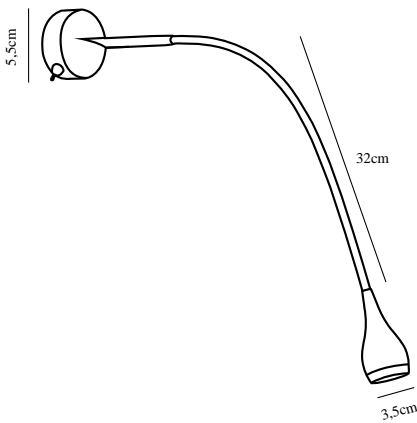

DROP | VÄGGLAMPA | VIT

320131

nordlux®

Spänning (V): 230 Volt
IP-grad: IP20
Klass (Klass 1, Klass 2, Klass 3):
Klass 2 (Dubbel isolerad)
Lampfattning: LED Module
Placering strömbrytare: På
lampan

Primärt material: Aluminium
Kabelfärg: Vit
Kabellängd (cm): 180
Ytmaterial på kabeln: Plast
Är kabeln utbytbar?: False
Färg: Vit

Skärmdiameter (cm): 3.5
Projektion (cm): 51.7
EAN: 7057383201312
TUN: 1617071
Artikelnummer: 320131
Antal per kolla: 3

Säljförpackning höjd (cm): 22
Säljförpackning bredd cm: 19
Säljförpackning djup (cm): 8
Säljförpackning volym m³: 0.0033
Productens nettovikt (kg): 0.3

Ljusstyrka (lumen): 130
Färgtemperatur (K): 3000
Ra-värde : 80
Livslängd (h): 20000
Ljusspridningsvinkel (°) : 120
Candela (cd) (endast för riktad
lampan): 500
Energiklass: G
Faktisk watt (W): 2.52

- Modern funktionell stil • Flexibla armar för ett riktat ljus
- 5 års LED-garanti

Väggglampa i vitt med inbyggd LED-ljuskälla från Lampekonsulenten. Lampan har en lång flexibel arm och passar därför perfekt som sängglampa – även till ställbara sängar.
Lampan är på 3 watt/130 lumen. 5 års garanti