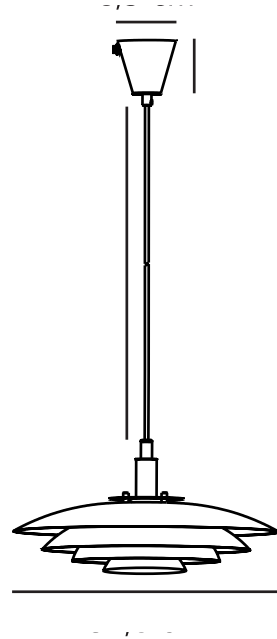

BRETAGNE 38 | HANGERS / OPGESCHORTE VERLICHTING | GRIJS

39489910

nordlux®

Spanning (V): 220-240 Volt
IP-graad: IP20
Maximaal lampvermogen (W):
25W
Klasse (Klasse 1, Klasse 2,
Klasse 3): Klasse 2 (Dubbele
isolatie)
Lampfitting: G9
Parallele verbinding: False

Kleur: Grijs
Hoogte (cm): 18.8
Breedte (cm): 38
Diameter kap (cm): 38
Lengte (cm): 38
EAN: 5704924011450

TUN: 2276912
Artikelnummer: 39489910
Stuks per masterdoos: 3
Hoogte verkoopdoos (cm): 47
Breedte verkoopdoos (cm): 43
Diepte verkoopdoos (cm): 13.5
Verkoopdoos inhoud m³ : 0.027
Nettogewicht product (kg): 1.55

Primair materiaal: Metaal
Secundair materiaal: Metaal
Kleur van de kabel: Grijs
Lengte van de kabel (cm): 200
Oppervlaktemateriaal van de
kabel: Plastic
Is de kabel vervangbaar?: False

- Scandinavische strakke en zachte lijnen
- Meerdere gelaagde tinten creëren een zacht, diffuus licht
- Witgekleurde binnenkant voor optimaal licht