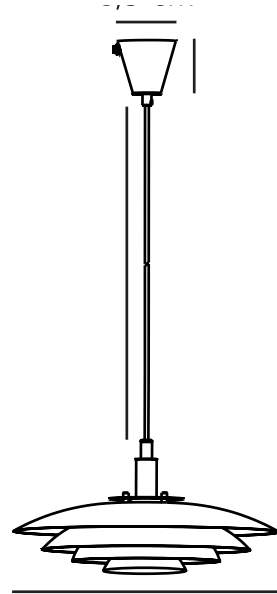

BRETAGNE 38 | HANGERS / OPGESCHORTE VERLICHTING | KOPER

39489930

nordlux®

Spanning (V): 220-240 Volt
IP-graad: IP20
Maximaal lampvermogen (W):
25W
Klasse (Klasse 1, Klasse 2,
Klasse 3): Klasse 2 (Dubbele
isolatie)
Lampfitting: G9
Parallele verbinding: False

Kleur: Koper
Hoogte (cm): 18.8
Breedte (cm): 38
Diameter kap (cm): 38
Lengte (cm): 38
EAN: 5704924011467

TUN: 2276975
Artikelnummer: 39489930
Stuks per masterdoos: 3
Hoogte verkoopdoos (cm): 47
Breedte verkoopdoos (cm): 43
Diepte verkoopdoos (cm): 13.5
Verkoopdoos inhoud m³ : 0.027
Nettogewicht product (kg): 1.55

Primair materiaal: Metaal
Secundair materiaal: Metaal
Kleur van de kabel: Zwart
Lengte van de kabel (cm): 200
Oppervlaktemateriaal van de
kabel: Plastic
Is de kabel vervangbaar?: False

- Scandinavische strakke en zachte lijnen
- Meerdere gelaagde tinten creëren een zacht, diffuus licht
- Witgekleurde binnenkant voor optimaal licht
- Prachtig kopereffect