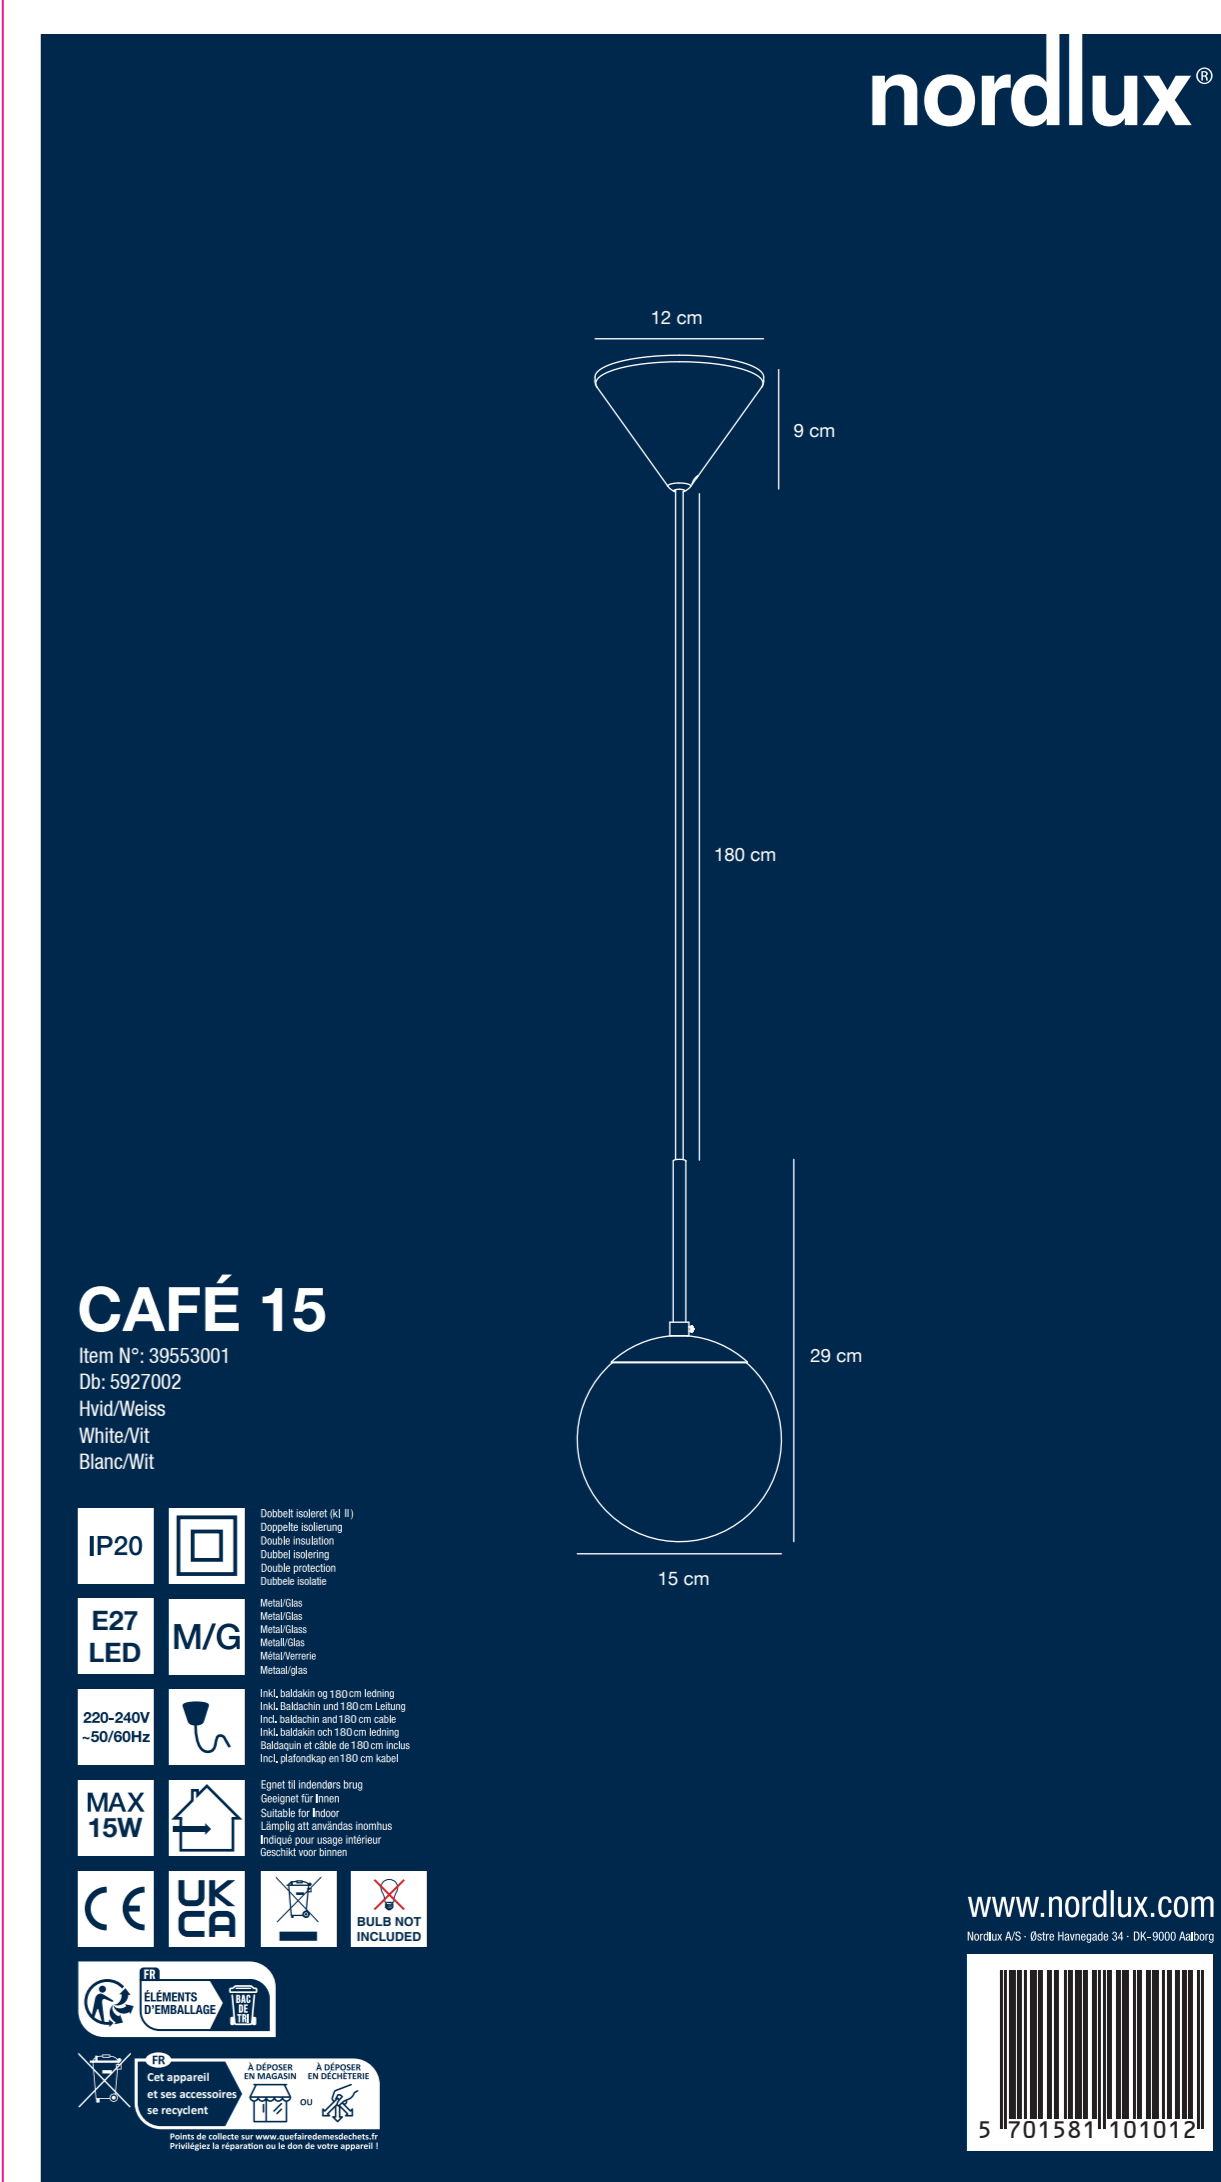

170 mm

170 mm

170 mm

170 mm

170 mm

295mm

AAD: 28102025 EL