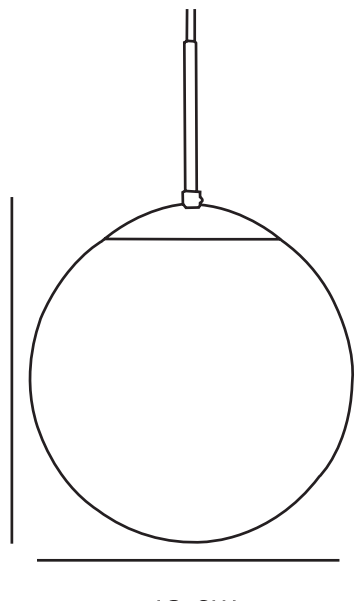

CAFE 15 | PENDELLEUCHTE | OPAL WEISS

39553001

nordlux®

Spannung (V): 220-240 Volt
IP-Grad: IP20
Maximale Lampenleistung (W): 15
Klasse (Klasse 1, Klasse 2, Klasse 3): Klasse 2 (Dopp. isoliert)
Leuchtmittelsockel: E27
: Yes with compatible bulb
Parallelschaltung: False

Hauptmaterial: Glas
Sekundärmaterial: Metall
Glasfarbe: Opal weiss
Kabel Farbe: Klar
Kabel Länge (cm): 180
Oberflächenmaterial Kabel: Plastik
Ist das Kabel austauschbar?:
False

Farbe: Opal weiss
Höhe (cm): 29
Schirmdurchmesser (cm): 15
Schirmhöhe (cm): 15
Länge (cm): 15

EAN: 5701581101012
TUN: 5927002
Artikelnummer: 39553001

Stück pro Hauptkarton: 3
Verkaufsbox Höhe (cm): 29.5
Verkaufsbox Breite (cm): 17
Verkaufsbox Tiefe (cm): 17
Verkaufsbox Volumen m³: 0.0085
Produkt Nettogewicht (kg): 0.41