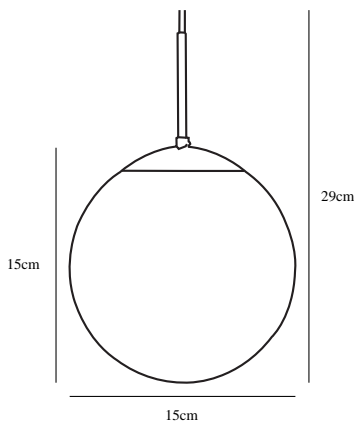

CAFE 15 | PENDELLEUCHTE | OPAL WEISS

39553001

nordlux®

Spannung (V): 230 Volt
IP-Grad: IP20
Maximale Lampenleistung (W):
15W
Klasse (Klasse 1, Klasse 2,
Klasse 3): Klasse 2 (Dopp. isoliert)
Leuchtmittelsockel: E27
: Yes with compatible bulb

Hauptmaterial: Glas
Sekundärmaterial: Metall
Glasfarbe: Opal weiss
Kabel Farbe: Klar
Kabel Länge (cm): 180
Oberflächenmaterial Kabel: PVC
Ist das Kabel austauschbar?:
False

Farbe: Opal weiss
Höhe (cm): 29
Schirmdurchmesser (cm): 15
Schirmhöhe (cm): 15
EAN: 5701581101012
TUN: 5927002
Artikelnummer: 39553001

Stück pro Hauptkarton: 3
Verkaufsbox Höhe (cm): 20.5
Verkaufsbox Breite (cm): 20.5
Verkaufsbox Tiefe (cm): 21.5
Verkaufsbox Volumen m³: 0.009
Produkt Nettogewicht (kg): 0.442

- Glamouröser moderner Stil • Bietet ein weiches, diffuses Licht
- Aufsatz und Gestänge in gebürstetem Stahl • Mattweißes und mundgeblasenes Opalglas