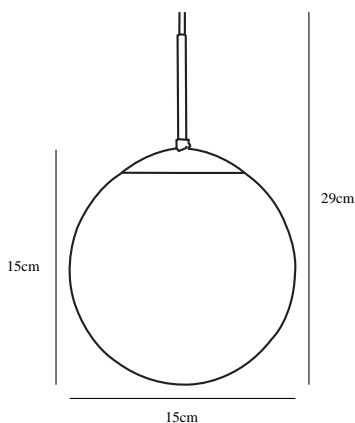

CAFE 15 | PENDEL | OPAL HVID

39553001

nordlux®

Spænding (V): 230 Volt

IP-vurdering: IP20

Maksimal pæreeffekt (W): 15W

Klasse (klasse 1, klasse 2, klasse 3): Klasse 2 (Dobbelt isoleret)

Pærefatning: E27

: Yes with compatible bulb

Primært materiale: Glas

Sekundært materiale: Metal

Glasfarve: Opal hvid

Ledningens farve: Klar

Ledningens længde (cm): 180

Ledningens overflademateriale:

Plast

Kan ledningen udskiftes?: False

Farve: Opal hvid

Højde (cm): 29

Skærm diameter (cm): 15

Skærmhøjde (cm): 15

EAN-nummer: 5701581101012

TUN: 5927002

Varenummer: 39553001

Stk. pr. master-kasse: 3

Salgskasse, højde (cm): 20.5

Salgskasse, bredde (cm): 20.5

Salgskasse, dybde (cm): 21.5

Salgskasse, volumen (m³): 0.009

Nettovægt af produkt (kg): 0.442

- Glamourøs moderne stil • Giver et blødt, diffust lys
- Top og rør i børstet stål • Mattered, opalhvidt mundblæst glas

Enkel og smuk pendel i glas fra Nordlux. Elegant belysning fx. over dit køkkenbord eller i gangareal.