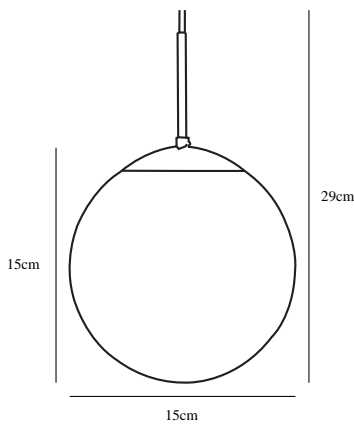

# CAFE 15 | SUSPENSION | OPALE

39553001

nordlux®

Tension (V): 230 Volt  
Protection IP: IP20  
Puissance maximale de l'ampoule (W): 15W  
Classe (Classe 1, Classe 2, Classe 3): Classe 2 (Double isolation)  
Culot d'ampoule: E27  
: Yes with compatible bulb

Matière première: Verrerie  
Matériau secondaire: Métal  
Couleur du verre: Opale  
Couleur du câble: Transparent  
Longueur du câble (cm): 180  
Matériau de surface du câble:  
Matière plastique  
Le câble est-il remplaçable: False  
Couleur: Opale

Hauteur (cm): 29  
Diamètre de l'abat-jour (cm): 15  
Hauteur de l'abat-jour (cm): 15  
EAN: 5701581101012  
TUN: 5927002  
Numéro d'article: 39553001  
Pièces par unité d'emballage: 3  
Hauteur de la boîte de vente (cm): 20.5  
Largeur de la boîte de vente (cm): 20.5

Profondeur de la boîte de vente (cm): 21.5  
Volume de la boîte de vente m<sup>3</sup>: 0.009  
Poids net du produit (kg): 0.442

- Style moderne glamour • Émet une lumière douce et diffuse
- Dessus et tube en acier brossé • Verre opale blanc et mat, soufflé à la bouche