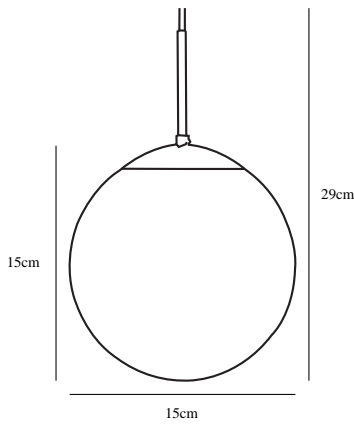

CAFE 15 | TAKPENDEL | VIT

39553001

nordlux®

Spenning (V): 230 Volt
IP-grad: IP20
Maksimal lysstyrke (W): 15W
Klasse (Klasse 1, Klasse 2, Klasse 3): Klasse 2 (Dobbelt isolert)
Pæresokkel: E27
: Yes with compatible bulb

Primært materiale: Glas
Sekundært materiale: Metal
Farge på glasset: Vit
Kabelfarge: Klar
Kabellengde (cm): 180
Kabelens overflatemateriale: Plast
Kan kabelen byttes ut?: False

Farge: Vit
Høyde (cm): 29
Skjerm diameter (cm): 15
Skjerm høyde (cm): 15
EAN: 5701581101012
TUN: 5927002
Artikkelnummer: 39553001

Stk. per master box: 3
Høyde på salgseske (cm): 20.5
Bredde på salgseske (cm): 20.5
Dybde på salgseske (cm): 21.5
Volum i salgseske m³ : 0.009
Produktets nettovekt (kg): 0.442

- Glamøres moderne stil • Gir et mykt, diffust lys
- Topp og rør i børstet stål • Matt hvit opal munblåst glass

Enkel og vakker pendellampe i glass fra Nordlux. Elegant belysning som for eksempel passer over kjøkkenbordet eller i gangen.