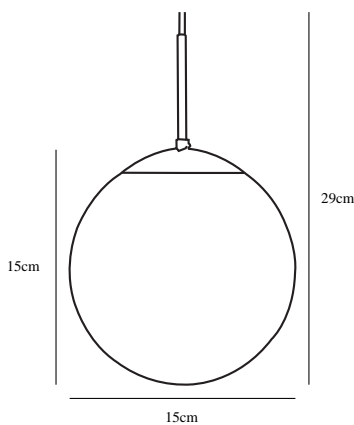

CAFE 15 | TAKLAMPA | OPAL VIT

39553001

nordlux®

Spänning (V): 230 Volt
IP-grad: IP20
Maximal lampeffekt (W): 15W
Klass (Klass 1, Klass 2, Klass 3):
Klass 2 (Dubbel isolerad)
Lampfatning: E27
: Yes with compatible bulb

Höjd (cm): 29
Skärmdiameter (cm): 15
Skärmhöjd (cm): 15
EAN: 5701581101012
TUN: 5927002
Artikelnummer: 39553001

Antal per kolla: 3
Säljförpackning höjd (cm): 20.5
Säljförpackning bredd cm: 20.5
Säljförpackning djup (cm): 21.5
Säljförpackning volym m³ : 0.009
Productens nettovikt (kg): 0.442

Primärt material: Glas
Sekundärt material: Metal
Glasfärg: Opal vit
Kabelfärg: Klar
Kabellängd (cm): 180
Ytmaterial på kabeln: Plast
Är kabeln utbytbar?: False
Färg: Opal vit

- Glamorös modern stil • Ger ett mjukt, diffust ljus
- Topp och rör i borstat stål • Matt munblåst vitt opalglas

Enkel och vacker pendellampa i glas från Nordlux. Elegant belysning exempelvis över din köksbänk eller i hallen.