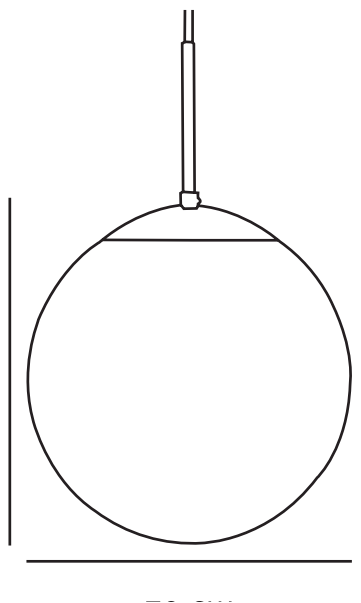

# CAFE 20 | SUSPENSION | OPALE

39563001

nordlux®

Tension (V): 230 Volt  
Protection IP: IP20  
Puissance maximale de l'ampoule (W): 15W  
Classe (Classe 1, Classe 2, Classe 3): Classe 2 (Double isolation)  
Culot d'ampoule: E27  
: Yes with compatible bulb

Matière première: Verrerie  
Matériau secondaire: Métal  
Couleur du verre: Opale  
Couleur du câble: Transparent  
Longueur du câble (cm): 180  
Matériau de surface du câble: Matière plastique  
Le câble est-il remplaçable: False  
Couleur: Opale

Hauteur (cm): 34  
Largeur (cm): 20  
Diamètre de l'abat-jour (cm): 20  
Hauteur de l'abat-jour (cm): 20

EAN: 5701581102019  
TUN: 5927039  
Numéro d'article: 39563001  
Pièces par unité d'emballage: 3  
Hauteur de la boîte de vente (cm): 27  
Largeur de la boîte de vente (cm): 26

Profondeur de la boîte de vente (cm): 26  
Volume de la boîte de vente m<sup>3</sup>: 0.0183  
Poids net du produit (kg): 0.514

- Style moderne glamour • Émet une lumière douce et diffuse
- Dessus et tube en acier brossé • Verre opale blanc et mat, soufflé à la bouche