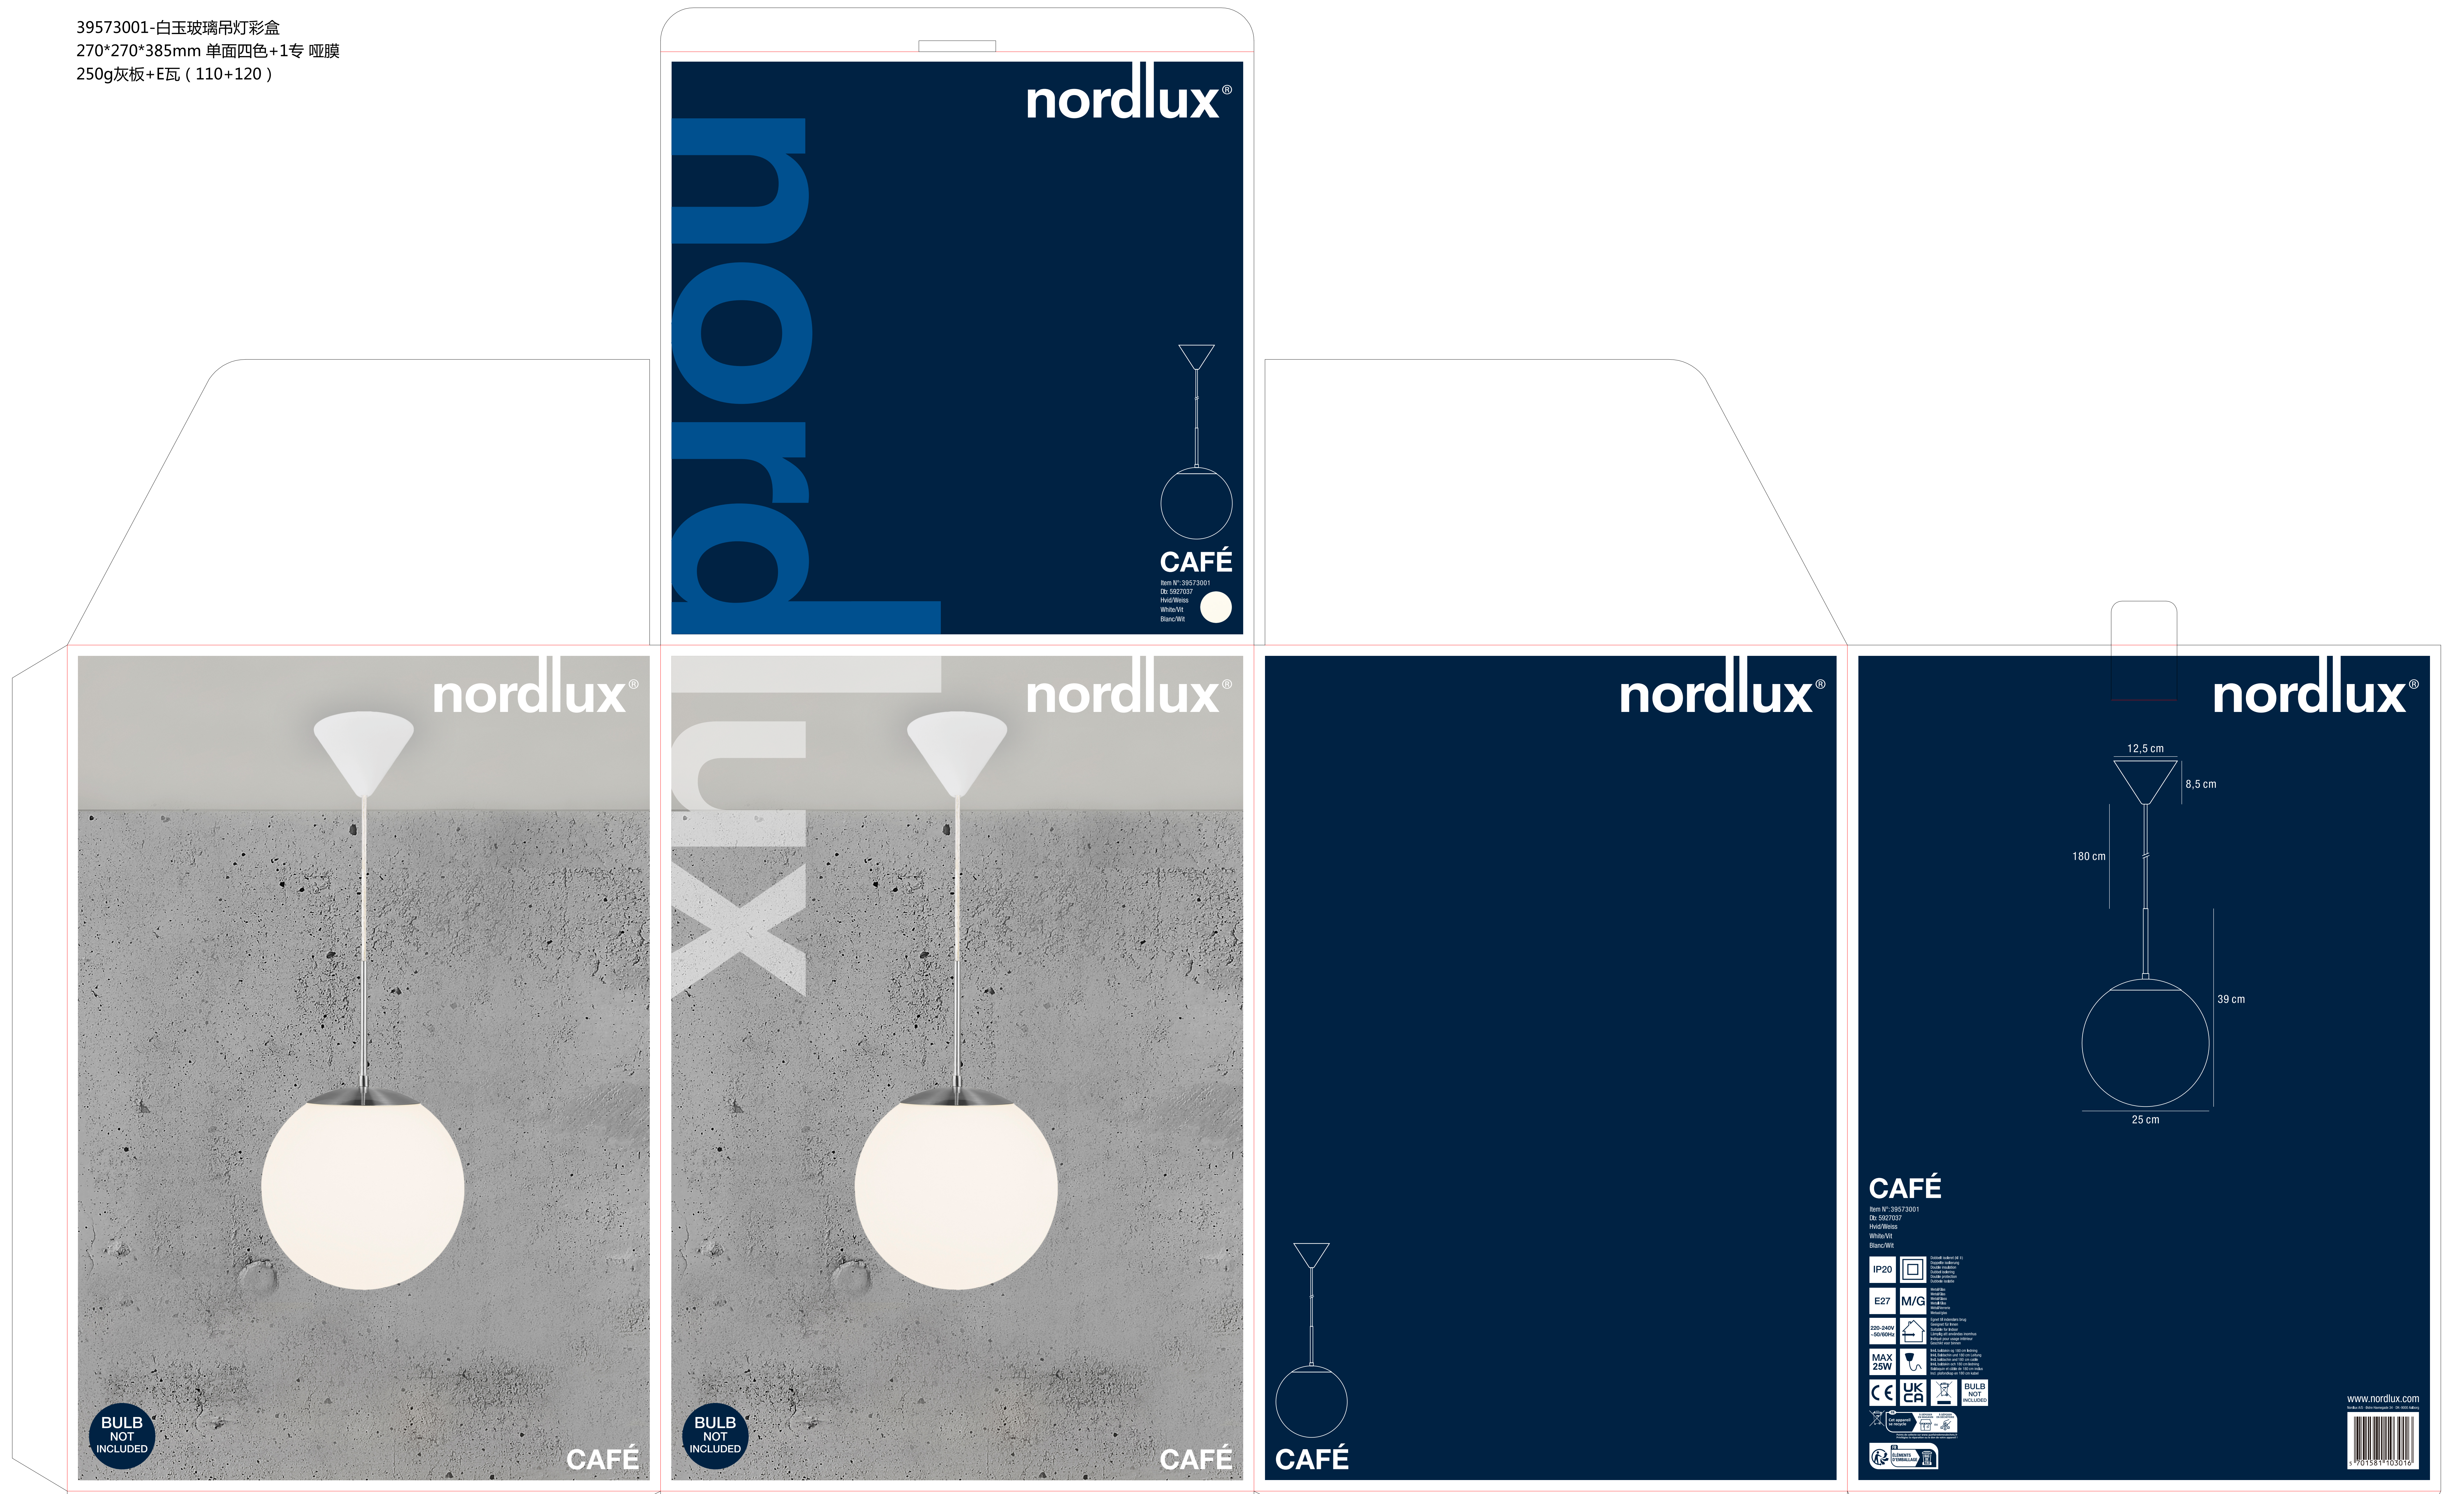

39573001-白玉玻璃吊灯彩盒
270*270*385mm 单面四色+1专 哑膜
250g灰板+E瓦 (110+120)

Height x Width x Depth COLOR BOX(CM)	NET WEIGHT COLOR BOX(KG)
38.5x27x27	0.38
GROSS WEIGHT COLOR BOX(KG)	VOLUME COLOR BOX(CBM)
1.79	0.028