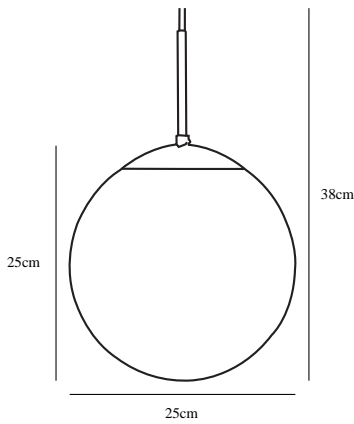

# CAFE 25 | PENDELLEUCHTE | OPAL WEISS

39573001

nordlux®

Spannung (V): 230 Volt  
IP-Grad: IP20  
Maximale Lampenleistung (W): 25W  
Klasse (Klasse 1, Klasse 2, Klasse 3): Klasse 2 (Dopp. isoliert)  
Leuchtmittelsockel: E27  
: Yes with compatible bulb

Hauptmaterial: Glas  
Sekundärmaterial: Metall  
Glasfarbe: Opal weiss  
Kabel Farbe: Klar  
Kabel Länge (cm): 180  
Oberflächenmaterial Kabel: Plastik  
Ist das Kabel austauschbar?:  
False

Farbe: Opal weiss  
Höhe (cm): 38  
Schirmdurchmesser (cm): 25  
Schirmhöhe (cm): 25

EAN: 5701581103016  
TUN: 5927037  
Artikelnummer: 39573001  
Stück pro Hauptkarton: 3

Verkaufsbox Höhe (cm): 32  
Verkaufsbox Breite (cm): 31  
Verkaufsbox Tiefe (cm): 31  
Verkaufsbox Volumen m<sup>3</sup>: 0.0308  
Produkt Nettogewicht (kg): 0.681