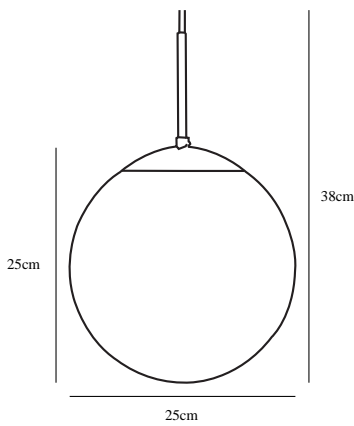

CAFE 25 | PENDEL | OPAL HVID

39573001

nordlux®

Spænding (V): 230 Volt
IP-vurdering: IP20
Maksimal pæreeffekt (W): 25W
Klasse (klasse 1, klasse 2, klasse 3): Klasse 2 (Dobbelt isoleret)
Pærefatning: E27
: Yes with compatible bulb

Primært materiale: Glas
Sekundært materiale: Metal
Glasfarve: Opal hvid
Ledningens farve: Klar
Ledningens længde (cm): 180
Ledningens overflademateriale: Plast
Kan ledningen udskiftes?: False

Farve: Opal hvid
Højde (cm): 38
Skærm diameter (cm): 25
Skærmhøjde (cm): 25
EAN-nummer: 5701581103016
TUN: 5927037
Varenummer: 39573001

Stk. pr. master-kasse: 3
Salgskasse, højde (cm): 32
Salgskasse, bredde (cm): 31
Salgskasse, dybde (cm): 31
Salgskasse, volumen (m³): 0,0308
Nettovægt af produkt (kg): 0,681

- Glamourøs moderne stil • Giver et blødt, diffust lys
- Top og rør i børstet stål • Mattered, opalhvidt mundblæst glas

Enkel og smuk pendel i glas fra Nordlux. Elegant belysning fx. over dit køkkenbord eller i gangareal.