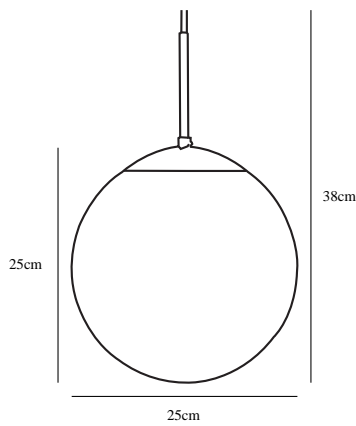

CAFE 25 | SUSPENSION | OPALE

39573001

nordlux®

Tension (V): 230 Volt
Protection IP: IP20
Puissance maximale de l'ampoule (W): 25W
Classe (Classe 1, Classe 2, Classe 3): Classe 2 (Double isolation)
Culot d'ampoule: E27
: Yes with compatible bulb

Matière première: Verrerie
Matériau secondaire: Métal
Couleur du verre: Opale
Couleur du câble: Transparent
Longueur du câble (cm): 180
Matériau de surface du câble:
Matière plastique
Le câble est-il remplaçable: False
Couleur: Opale

Hauteur (cm): 38
Diamètre de l'abat-jour (cm): 25
Hauteur de l'abat-jour (cm): 25
EAN: 5701581103016
TUN: 5927037
Numéro d'article: 39573001
Pièces par unité d'emballage: 3
Hauteur de la boîte de vente (cm): 32
Largeur de la boîte de vente (cm): 31

Profondeur de la boîte de vente (cm): 31
Volume de la boîte de vente m³: 0.0308
Poids net du produit (kg): 0.681

- Style moderne glamour • Émet une lumière douce et diffuse
- Dessus et tube en acier brossé • Verre opale blanc et mat, soufflé à la bouche